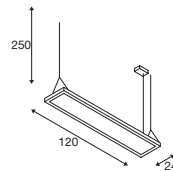

WORKLIGHT PRO 120 PD, DALI

200-240V ~50/60Hz | 1200mA
Systemleistung: 50W
Material: Aluminium / Stahl

Up 2800lm | 4000K
Down 3300lm

Variante	Art.Nr.	EUR
● schwarz	1007468	499,00
○ weiß	1007469	499,00
● grau	1007470	499,00