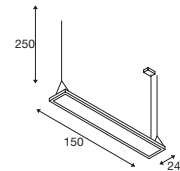

WORKLIGHT PRO 150 PD, DALI

200-240V ~50/60Hz | 1400mA
Systemleistung: 59W
Material: Aluminium / Stahl

Up 3300lm | 4000K
Down 3900lm

Variante	Art.Nr.	EUR
● schwarz	1007471	599,00
○ weiß	1007472	599,00
● grau	1007473	599,00