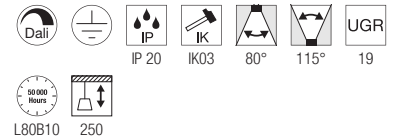

WORKLIGHT PRO 150 PD, DALI

200-240V ~50/60Hz | 1400mA
Systemleistung: 59W
Material: Aluminium / Stahl

Up 3300lm | 4000K
Down 3900lm

Variante	Art.Nr.	EUR
● schwarz	1007471	599,00
○ weiß	1007472	599,00
● grau	1007473	599,00