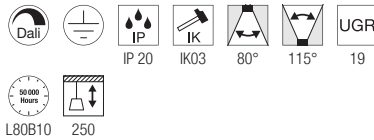

WORKLIGHT PRO 120 PD, DALI

200-240V ~50/60Hz | 1200mA
Systemleistung: 50W
Material: Aluminium / Stahl

Up 2800lm | 4000K
Down 3300lm

Variante	Art.Nr.	EUR
● schwarz	1007468	499,00
○ weiß	1007469	499,00
● grau	1007470	499,00