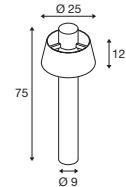

PHOTONI 45 Pole, E27

PHOTONI 75 Pole, E27

220-240V ~50/60Hz
Material: Aluminium

220-240V ~50/60Hz
Material: Aluminium

- IP Anschlussbox
- sea-air-resistant

- IP Anschlussbox
- sea-air-resistant

Socket: 1xE27 max. Ø: 6 cm L: 11.6 cm

Socket: 1xE27 max. Ø: 6 cm L: 11.6 cm

Variante	Art.Nr.	EUR
● schwarz	1007587	179,00
● rost	1007583	179,00

Variante	Art.Nr.	EUR
● schwarz	1007584	199,00
● rost	1007580	199,00

A60 | 7.5W | 180°
2700K | 720lm | EEK=F
8kWh/1000h