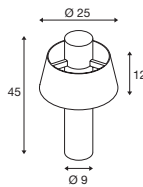

PHOTONI 45 Pole, E27

PHOTONI 75 Pole, E27

220-240V ~50/60Hz
Material: Aluminium

220-240V ~50/60Hz
Material: Aluminium

- IP Anschlussbox
- sea-air-resistant

- IP Anschlussbox
- sea-air-resistant

Socket: 1xE27 max. Ø: 6 cm L: 11.6 cm

Socket: 1xE27 max. Ø: 6 cm L: 11.6 cm

Variante	Art.Nr.	EUR
● schwarz	1007587	179,00
● rost	1007583	179,00

Variante	Art.Nr.	EUR
● schwarz	1007584	199,00
● rost	1007580	199,00

A60 | 7.5W | 180°
2700K | 720lm | EEK=F
8kWh/1000h