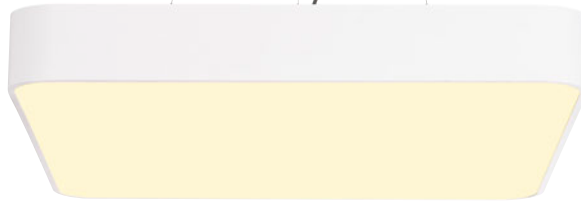

MEDO®
Deckenleuchten (CL)

Abhängeset exkl.

MEDO® 60
CL, Quadratisch, 1-10V

220-240V ~50/60Hz
Material: Aluminium / Acryl

		IP20	1000mA	39W	3000K	3800lm	1000726	499,00 EUR	
--	--	------	--------	-----	-------	--------	---------	------------	--

MEDO® 60
CL, Quadratisch, DALI

220-240V ~50/60Hz
Material: Aluminium / Acryl

		IP20	1000mA	39W	3000K	3800lm	1002882	549,00 EUR	
--	--	------	--------	-----	-------	--------	---------	------------	--

⊕			
Abhängeset 1,5 m	schwarz	135250	44,75 EUR
	weiß	135251	44,75 EUR
	grau	135254	44,75 EUR
Abhängeset 5 m	schwarz	1001952	99,00 EUR
	weiß	1001950	99,00 EUR
	grau	1001951	99,00 EUR