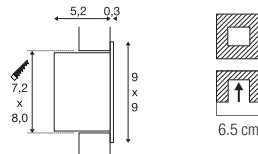

FRAME BASIC SET RL

220-240V ~50/60Hz | 350mA
Systemleistung: 8.3W
Material: Aluminium / Acryl

- Clipfedern
- Materialstärke Einbaufäche: 20 mm max.

Down 600lm | 3000K

Variante	Art.Nr.	EUR
● schwarz	112720	54,00
○ weiß	112721	54,00

FRAME BASIC RL, HV

100-240V ~50/60Hz | 350mA
Systemleistung: 3W
Material: Aluminium

- Materialstärke Einbaufäche: 30 mm max.

Down 170lm | 2700K

Variante	Art.Nr.	EUR
○ weiß	1000576	71,00
● grau	1000577	71,00

Artikel	Art.Nr.	EUR
Einbaudose		
● schwarz	112781	10,90
Unterputzrahmen		
● gold	112780	6,35

FRAME BASIC

350mA
Systemleistung: 1W
Material: Aluminium / Glas

- Beim Anschluss mehrer Leuchten ist auf Reihenschaltung zu achten!
- AMP Stecker inkl.
- Materialstärke Einbaufäche: 30 mm max.