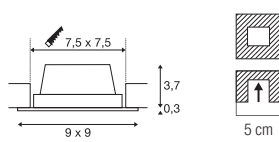

FRAME BASIC SET RL

220-240V ~50/60Hz | 350mA
Systemleistung: 8.3W
Material: Aluminium / Acryl

- Clipfedern
- Materialstärke Einbaufäche: 20 mm max.

Down 600lm | 3000K

Variante	Art.Nr.	EUR
● schwarz	112720	54,00
○ weiß	112721	54,00

FRAME BASIC RL, HV

100-240V ~50/60Hz | 350mA
Systemleistung: 3W
Material: Aluminium

- Materialstärke Einbaufäche: 30 mm max.

Down 170lm | 2700K

Variante	Art.Nr.	EUR
○ weiß	1000576	71,00
● grau	1000577	71,00

Artikel	Art.Nr.	EUR
Einbaudose		
● schwarz	112781	10,90
Unterputzrahmen		
● gold	112780	6,35

FRAME BASIC

350mA
Systemleistung: 1W
Material: Aluminium / Glas

- Beim Anschluss mehrer Leuchten ist auf Reihenschaltung zu achten!
- AMP Stecker inkl.
- Materialstärke Einbaufäche: 30 mm max.