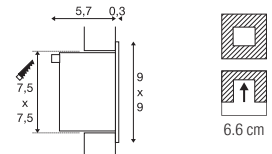

Artikel	Art.Nr.	EUR
Einbaudose		
● schwarz	112781	10,90
Unterputzrahmen		
● gold	112780	6,35

FRAME BASIC

350mA
Systemleistung: 1W
Material: Aluminium / Glas

- Beim Anschluss mehrer Leuchten ist auf Reihenschaltung zu achten!
- AMP Stecker inkl.
- Materialstärke Einbaufäche: 30 mm max.