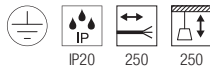

PANTILO ROPE 20 PD, E27

200-240V ~50/60Hz
Material: Glas / Stahl / Hanf

Socket: 1xE27 max. Ø: 10 cm | L: 18 cm

Variante	Art.Nr.	EUR
● amber / gold	1007589	239,00
● anthrazit / silber	1007588	239,00