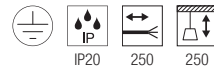

PANTILO ROPE 27 PD, E27

200-240V ~50/60Hz
Material: Glas / Stahl / Hanf

Socket: 1xE27 max. Ø: 15 cm | L: 11 cm

Variante	Art.Nr.	EUR
● amber / gold	1007599	259,00
● anthrazit / silber	1007598	259,00