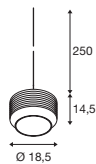

### PANTILO ROPE 19 PD, E27

200-240V ~50/60Hz  
Material: Glas / Stahl / Hanf

- offenes Kabelende

Socket: 1xE27 max. Ø: 10 cm | L: 11 cm

Variante	Art.Nr.	EUR
● amber / gold	1007597	199,00
● anthrazit / silber	1007596	199,00

### PANTILO ROPE 20 PD, E27

200-240V ~50/60Hz  
Material: Glas / Stahl / Hanf

Socket: 1xE27 max. Ø: 10 cm | L: 18 cm

Variante	Art.Nr.	EUR
● amber / gold	1007589	239,00
● anthrazit / silber	1007588	239,00