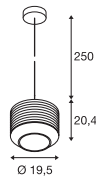

### PANTILO ROPE 19 PD, E27

200-240V ~50/60Hz  
Material: Glas / Stahl / Hanf

- offenes Kabelende

Socket: 1xE27 max. Ø: 10 cm | L: 11 cm

Variante	Art.Nr.	EUR
● amber / gold	1007597	199,00
● anthrazit / silber	1007596	199,00

### PANTILO ROPE 20 PD, E27

200-240V ~50/60Hz  
Material: Glas / Stahl / Hanf

Socket: 1xE27 max. Ø: 10 cm | L: 18 cm

Variante	Art.Nr.	EUR
● amber / gold	1007589	239,00
● anthrazit / silber	1007588	239,00

### PANTILO ROPE 27 PD, E27

200-240V ~50/60Hz  
Material: Glas / Stahl / Hanf

Socket: 1xE27 max. Ø: 15 cm | L: 11 cm

Variante	Art.Nr.	EUR
● amber / gold	1007599	259,00
● anthrazit / silber	1007598	259,00