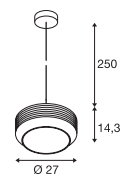

### PANTILO ROPE 20 PD, E27

200-240V ~50/60Hz  
Material: Glas / Stahl / Hanf

Socket: 1xE27 max. Ø: 10 cm | L: 18 cm

Variante	Art.Nr.	EUR
● amber / gold	1007589	239,00
● anthrazit / silber	1007588	239,00

### PANTILO ROPE 27 PD, E27

200-240V ~50/60Hz  
Material: Glas / Stahl / Hanf

Socket: 1xE27 max. Ø: 15 cm | L: 11 cm

Variante	Art.Nr.	EUR
● amber / gold	1007599	259,00
● anthrazit / silber	1007598	259,00