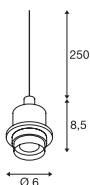

FENDA
PD, E27

220-240V ~50/60Hz
Material: Stahl / Kunststoff

- Passendes Zubehör finden Sie auf Seite 295
- offenes Kabelende

Socket: 1xE27

Variante	Art.Nr.	EUR
● schwarz	132660	29,25
○ weiß	132661	29,25
● chrom	132662	33,00

A60 | 7.5W | 320°
2700K | 800lm | EEK=F
8kWh/1000h

Art. Nr.: 1005303 | 9,60 EUR

FENDA
Glasschirm

H: 20 cm
Ø: 12.5 cm
Material: Glas

FENDA
15 cm, rund

H: 40 cm
Ø: 15 cm
Material: Textil / Stahl

Variante	Art.Nr.	EUR
● braun	1000773	65,00