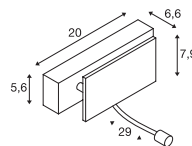

MANA WL, Basis, PHASE

220-240V ~50/60Hz | 350mA
Systemleistung: 15W
Material: Aluminium / Stahl

Down 700lm | 2000-3000K

Variante	Art.Nr.	EUR
○ weiß	1000614	169,00

MANA WL, Basis

220-240V ~50/60Hz | 350/500mA
Systemleistung: 11W
Material: Aluminium / Stahl

- Spot separat schaltbar

Down 650lm | 3000K

Variante	Art.Nr.	EUR
○ weiß / chrom	1000615	215,00

MANA Schirm

L: 29 cm H: 9.5 cm T: 7 cm
Material: Holz

- passend nur zu 1000614/1000615

Variante	Art.Nr.	EUR
○ weiß	1000623	61,00
● grau / braun	1000621	61,00

MANA Schirm

B: 30.9 cm H: 9.5 cm T: 7.4 cm
Material: Gips / Stahl

- passend nur zu 1000614/1000615
- Individuell mit Wandfarbe überstreichbar/tapezierbar

Variante	Art.Nr.	EUR
○ weiß	1000825	33,75