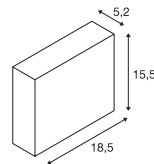

QUAD FRAME 19 WL

220-240V ~50/60Hz | 500mA
Systemleistung: 11W
Material: Aluminium

Down 580lm | 2700K | 640lm | 3000K

Variante	Art.Nr.	EUR
☐ weiß	1003468	119,00