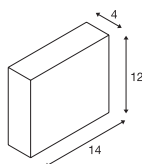

## QUAD FRAME 14 WL

100-240V ~50/60Hz | 350mA  
Systemleistung: 4.4W  
Material: Aluminium

Down 165lm | 2700K | 175lm | 3000K

Variante	Art.Nr.	EUR
<input type="radio"/> weiß	1003467	99,00