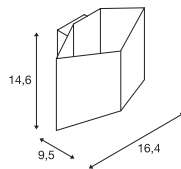

CARISO
WL, PHASE

220-240V ~50/60Hz | 500mA
Systemleistung: 9,2W
Material: Aluminium / Stahl

Down 250lm | 2700K
560lm | 3000K

Variante	Art.Nr.	EUR
●● schwarz / gold 250lm | 2700K	151710	169,00
○ weiß 560lm | 3000K	151711	165,00

CARISO
WL, PHASE

220-240V ~50/60Hz | 500mA
Systemleistung: 21W
Material: Aluminium / Stahl

Down 580lm | 1700-2700K
1030lm | 2000-3000K

Variante	Art.Nr.	EUR
●● schwarz / gold 580lm | 1700-2700K	151740	289,00
○ weiß 1030lm | 2000-3000K	151741	279,00

151740 368