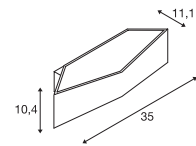

CARISO
WL, PHASE

220-240V ~50/60Hz | 500mA
Systemleistung: 21W
Material: Aluminium / Stahl

Down 580lm | 1700-2700K
1030lm | 2000-3000K

Variante	Art.Nr.	EUR
●● schwarz / gold 580lm | 1700-2700K	151740	289,00
○ weiß 1030lm | 2000-3000K	151741	279,00