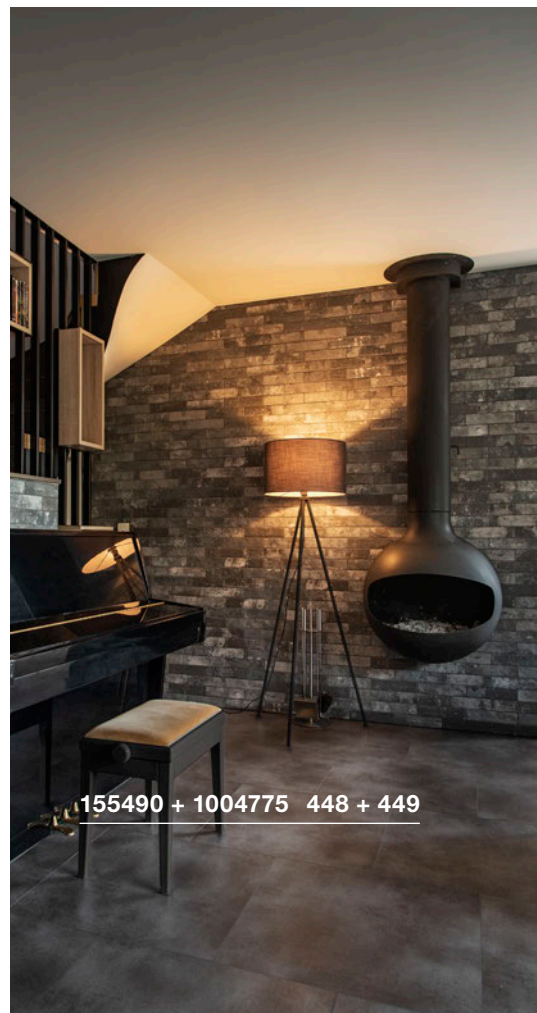

Art. Nr.: 1005302 | 12,25 EUR

FENDA BOW BASIS
FL, E27

220-240V ~50/60Hz
Material: Stahl

- max. zulässiges Schirmgewicht 900g
- Eurostecker und Schalter

Socket: 1xE27

max. L: 17.5 cm

| Variante | Art.Nr. | EUR |
|-----------|---------|--------|
| ● schwarz | 1003029 | 248,00 |
| ● chrom | 1000763 | 262,00 |

A60 | 7.5W | 320°
2700K | 800lm | EEK=F
8kWh/1000h

Art. Nr.: 1005303 | 9,60 EUR

FENDA
15 cm, rund

H: 40 cm
Ø: 15 cm
Material: Textil / Stahl

| Variante | Art.Nr. | EUR |
|--------------------|---------|-------|
| ● schwarz / kupfer | 156152 | 53,00 |
| ○ weiß | 156141 | 44,75 |
| ● grau | 1004773 | 44,75 |
| ● beige | 156143 | 44,75 |