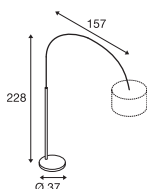

Art. Nr.: 1005302 | 12,25 EUR

FENDA BOW BASIS
FL, E27

220-240V ~50/60Hz
Material: Stahl

- max. zulässiges Schirmgewicht 900g
- Eurostecker und Schalter

Socket: 1xE27

max. L: 17.5 cm

| Variante | Art.Nr. | EUR |
|-----------|---------|--------|
| ● schwarz | 1003029 | 248,00 |
| ● chrom | 1000763 | 262,00 |

A60 | 7.5W | 320°
2700K | 800lm | EEK=F
8kWh/1000h

Art. Nr.: 1005303 | 9,60 EUR

FENDA
15 cm, rund

H: 40 cm
Ø: 15 cm
Material: Textil / Stahl

| Variante | Art.Nr. | EUR |
|--------------------|---------|-------|
| ● schwarz / kupfer | 156152 | 53,00 |
| ○ weiß | 156141 | 44,75 |
| ● grau | 1004773 | 44,75 |
| ● beige | 156143 | 44,75 |