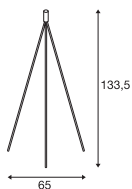

FENDA
FL, E27

220-240V ~50/60Hz
Material: Aluminium

- Schalter am Leuchtenkopf
- Eurostecker

Socket: 1xE27

| Variante | Art.Nr. | EUR |
|-----------|---------|--------|
| ● schwarz | 155490 | 132,00 |

LED E27 | 13.2W | 220°
2700K | 1300lm | EEK=F
13kWh/1000h

Art. Nr.: 1005302 | 12,25 EUR

FENDA BOW BASIS
FL, E27

220-240V ~50/60Hz
Material: Stahl

- max. zulässiges Schirmgewicht 900g
- Eurostecker und Schalter

Socket: 1xE27

max. L: 17.5 cm

| Variante | Art.Nr. | EUR |
|-----------|---------|--------|
| ● schwarz | 1003029 | 248,00 |
| ● chrom | 1000763 | 262,00 |

A60 | 7.5W | 320°
2700K | 800lm | EEK=F
8kWh/1000h

Art. Nr.: 1005303 | 9,60 EUR

FENDA
15 cm, rund

H: 40 cm
Ø: 15 cm
Material: Textil / Stahl

| Variante | Art.Nr. | EUR |
|--------------------|---------|-------|
| ● schwarz / kupfer | 156152 | 53,00 |
| ○ weiß | 156141 | 44,75 |
| ● grau | 1004773 | 44,75 |
| ● beige | 156143 | 44,75 |