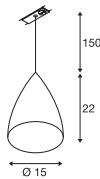

TONGA®
1Ph., PD, E14

220-240V ~50/60Hz
Material: Aluminium / Glas

Socket: 1xE14 max. Ø: 5.1 cm L: 13 cm

Variante	Art.Nr.	EUR
● grau / milchig	143594	129,00

C35 | 4.2W | 320°
2700K | 350lm | EEK=G
5kWh/1000h