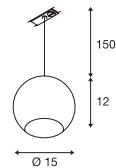

LIGHT EYE® 150
1Ph., PD, QPAR111

220-240V ~50/60Hz
Material: Stahl

Socket: 1xGU10

Variante	Art.Nr.	EUR
● schwarz	1000713	132,00
○ weiß	143621	132,00

LED GU10 51mm | 6W | 38°
2700K | 450lm | EEK=F
6kWh/1000h

Art. Nr.: 1005077 | 7,50 EUR