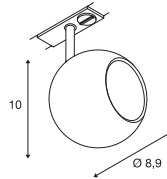

TONGA®
1Ph., PD, E14

220-240V ~50/60Hz
Material: Aluminium / Glas

Socket: 1xE14 max. Ø: 5.1 cm L: 13 cm

Variante	Art.Nr.	EUR
● grau / milchig	143594	129,00

C35 | 4.2W | 320°
2700K | 350lm | EEK=G
5kWh/1000h

Art. Nr.: 1005285 | 8,50 EUR

LIGHT EYE® 90
1Ph., QPAR51

230V ~50/60Hz
Material: Stahl

Socket: 1xGU10

Variante	Art.Nr.	EUR
● schwarz	144010	84,00
○ weiß	144011	84,00
● kupfer	144019	95,00

LED GU10 51mm | 6W | 36°
2200-2700K | 360lm | EEK=G
6kWh/1000h