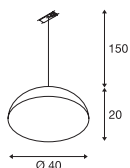

FORCHINI M 40 TRACK
1Ph., E27

220-240V ~50/60Hz
Material: Aluminium / Stahl

- Pendelleuchten-Adapter Farbe silbergrau [143930] / schwarz [143932]

SOCKET INSIDE <40 W

Socket: 1xE27 max. Ø: 6.8 cm | L: 15.2 cm