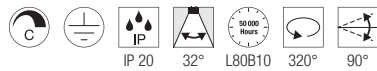

NOBLO® SPOT 3Ph., PHASE

220-240V ~50/60Hz | 150mA
Systemleistung: 6.2W
Material: Aluminium / Polycarbonat (PC)

220-240V ~50/60Hz | 150mA
Systemleistung: 6.2W
Material: Aluminium / Polycarbonat (PC)

Down 740lm | 2700K

Down 750lm | 3000K

Variante	Art.Nr.	EUR
● schwarz	1007644	75,00
○ weiß	1007645	75,00

Variante	Art.Nr.	EUR
● schwarz	1007646	75,00
○ weiß	1007647	75,00