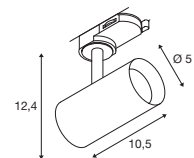

NOBLO® SPOT 3Ph., PHASE

NOBLO® SPOT 3Ph., PHASE

220-240V ~50/60Hz | 150mA
Systemleistung: 6.2W
Material: Aluminium / Polycarbonat (PC)

220-240V ~50/60Hz | 150mA
Systemleistung: 6.2W
Material: Aluminium / Polycarbonat (PC)