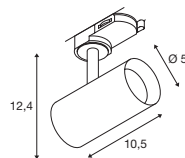

NOBLO® SPOT 3Ph., PHASE

NOBLO® SPOT 3Ph., PHASE

220-240V ~50/60Hz | 150mA
Systemleistung: 6.2W
Material: Aluminium / Polycarbonat (PC)

220-240V ~50/60Hz | 150mA
Systemleistung: 6.2W
Material: Aluminium / Polycarbonat (PC)