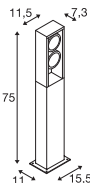

ESKINA FRAME 75 Pole, single

220-240V ~50/60Hz | 350mA
Systemleistung: 15W
Material: Aluminium

Down 1100lm | 3000K | 1200lm | 4000K

Variante	Art.Nr.	EUR
● anthrazit	1004750	308,00

Artikel	Art.Nr.	EUR
Verbindungsbox IP68, 3-polig		
● schwarz	228730	23,00

ESKINA FRAME 75 Pole, double

220-240V ~50/60Hz | 700mA
Systemleistung: 27W
Material: Aluminium

Spot 1 1100lm | 3000K | 1200lm | 4000K
Spot 2 1100lm | 3000K | 1200lm | 4000K

Variante	Art.Nr.	EUR
● anthrazit	1004751	349,00