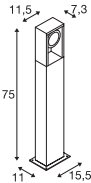

ESKINA FRAME 45 Pole, single

220-240V ~50/60Hz | 350mA
Systemleistung: 15W
Material: Aluminium

Down 1100lm | 3000K | 1200lm | 4000K

Variante	Art.Nr.	EUR
● anthrazit	1004749	282,00

Artikel	Art.Nr.	EUR
Verbindungsbox IP68, 3-polig		
● schwarz	228730	23,00

ESKINA FRAME 75 Pole, single

220-240V ~50/60Hz | 350mA
Systemleistung: 15W
Material: Aluminium

Down 1100lm | 3000K | 1200lm | 4000K

Variante	Art.Nr.	EUR
● anthrazit	1004750	308,00

Artikel	Art.Nr.	EUR
Verbindungsbox IP68, 3-polig		
● schwarz	228730	23,00

ESKINA FRAME 75 Pole, double

220-240V ~50/60Hz | 700mA
Systemleistung: 27W
Material: Aluminium

Spot 1 1100lm | 3000K | 1200lm | 4000K
Spot 2 1100lm | 3000K | 1200lm | 4000K

Variante	Art.Nr.	EUR
● anthrazit	1004751	349,00