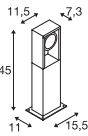

ESKINA FRAME 45 Pole, single

220-240V ~50/60Hz | 350mA
Systemleistung: 15W
Material: Aluminium

Down 1100lm | 3000K | 1200lm | 4000K

Variante	Art.Nr.	EUR
● anthrazit	1004749	282,00

Artikel	Art.Nr.	EUR
Verbindungsbox IP68, 3-polig		
● schwarz	228730	23,00

ESKINA FRAME 75 Pole, single

220-240V ~50/60Hz | 350mA
Systemleistung: 15W
Material: Aluminium

Down 1100lm | 3000K | 1200lm | 4000K

Variante	Art.Nr.	EUR
● anthrazit	1004750	308,00

Artikel	Art.Nr.	EUR
Verbindungsbox IP68, 3-polig		
● schwarz	228730	23,00

ESKINA FRAME 75 Pole, double

220-240V ~50/60Hz | 700mA
Systemleistung: 27W
Material: Aluminium

Spot 1 1100lm | 3000K | 1200lm | 4000K
Spot 2 1100lm | 3000K | 1200lm | 4000K

Variante	Art.Nr.	EUR
● anthrazit	1004751	349,00