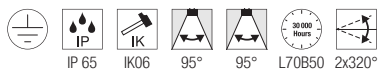

## ESKINA FRAME 125

Pole, double

220-240V ~50/60Hz | 700mA  
Systemleistung: 27W  
Material: Aluminium

Spot 1	1100lm	3000K	1200lm	4000K
Spot 2	1100lm	3000K	1200lm	4000K

Variante	Art.Nr.	EUR
● anthrazit	1005439	403,00