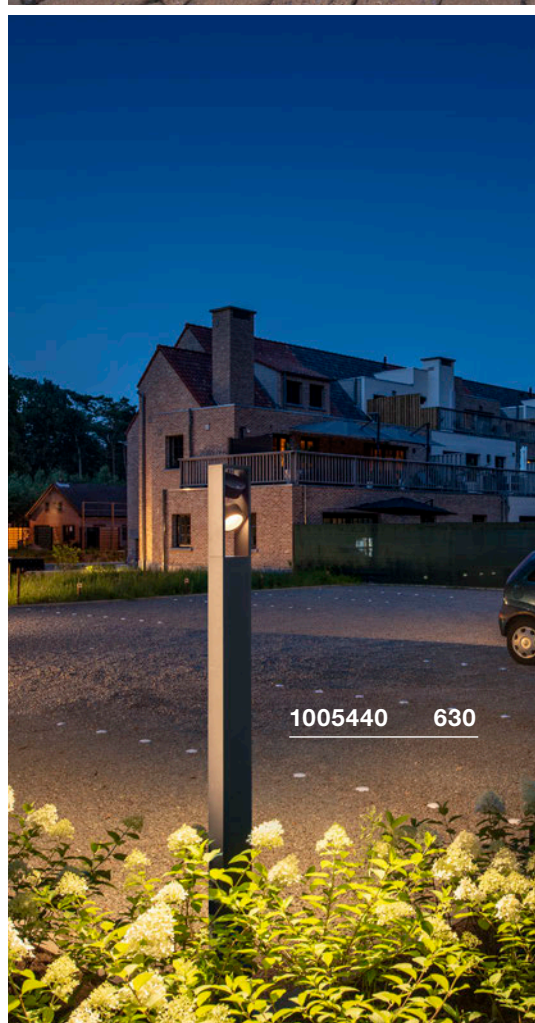

1005440 630