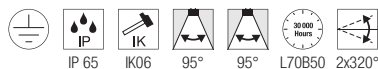

ESKINA FRAME 175

Pole, double

220-240V ~50/60Hz | 700mA
Systemleistung: 27W
Material: Aluminium

Spot 1	1100lm	3000K	1200lm	4000K
Spot 2	1100lm	3000K	1200lm	4000K

Variante	Art.Nr.	EUR
● anthrazit	1005440	474,00

Artikel	Art.Nr.	EUR
Verbindungsbox IP68, 3-polig		
● schwarz	228730	23,00