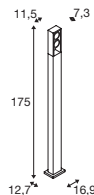

## ESKINA FRAME 125

Pole, double

220-240V ~50/60Hz | 700mA  
Systemleistung: 27W  
Material: Aluminium

Spot 1	1100lm	3000K	1200lm	4000K
Spot 2	1100lm	3000K	1200lm	4000K

Variante	Art.Nr.	EUR
● anthrazit	1005439	403,00

## ESKINA FRAME 175

Pole, double

220-240V ~50/60Hz | 700mA  
Systemleistung: 27W  
Material: Aluminium

Spot 1	1100lm	3000K	1200lm	4000K
Spot 2	1100lm	3000K	1200lm	4000K

Variante	Art.Nr.	EUR
● anthrazit	1005440	474,00