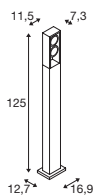

## ESKINA FRAME 125

Pole, double

220-240V ~50/60Hz | 700mA  
Systemleistung: 27W  
Material: Aluminium

Spot 1	1100lm	3000K	1200lm	4000K
Spot 2	1100lm	3000K	1200lm	4000K

Variante	Art.Nr.	EUR
● anthrazit	1005439	403,00

## ESKINA FRAME 175

Pole, double

220-240V ~50/60Hz | 700mA  
Systemleistung: 27W  
Material: Aluminium

Spot 1	1100lm	3000K	1200lm	4000K
Spot 2	1100lm	3000K	1200lm	4000K

Variante	Art.Nr.	EUR
● anthrazit	1005440	474,00