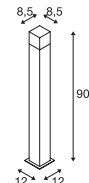

### GRAFIT 30 Pole, E27

220-240V ~50/60Hz  
Material: Aluminium / Kunststoff

- offenes Kabelende

Socket: 1xE27 max. Ø: 6 cm | L: 11.5 cm

Variante	Art.Nr.	EUR
● anthrazit	231215	80,00

LED E27 | 8W | 240°  
3000K | 880lm | EEK=E  
8kWh/1000h

### GRAFIT 60 Pole, E27

220-240V ~50/60Hz  
Material: Aluminium / Kunststoff

- offenes Kabelende

Socket: 1xE27 max. Ø: 6 cm | L: 11.5 cm

Variante	Art.Nr.	EUR
● anthrazit	231225	100,00

LED E27 | 8W | 240°  
3000K | 880lm | EEK=E  
8kWh/1000h

### GRAFIT 90 Pole, E27

220-240V ~50/60Hz  
Material: Aluminium / Acryl

- offenes Kabelende

Socket: 1xE27 max. Ø: 6 cm | L: 11.5 cm

Variante	Art.Nr.	EUR
● anthrazit	1006184	131,00

LED E27 | 8W | 240°  
3000K | 880lm | EEK=E  
8kWh/1000h