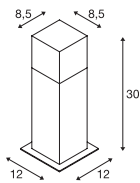

### GRAFIT 30 Pole, E27

220-240V ~50/60Hz  
Material: Aluminium / Kunststoff

- offenes Kabelende

Socket: 1xE27 max. Ø: 6 cm | L: 11.5 cm

Variante	Art.Nr.	EUR
● anthrazit	231215	80,00

LED E27 | 8W | 240°  
3000K | 880lm | EEK=E  
8kWh/1000h

### GRAFIT 60 Pole, E27

220-240V ~50/60Hz  
Material: Aluminium / Kunststoff

- offenes Kabelende

Socket: 1xE27 max. Ø: 6 cm | L: 11.5 cm

Variante	Art.Nr.	EUR
● anthrazit	231225	100,00

LED E27 | 8W | 240°  
3000K | 880lm | EEK=E  
8kWh/1000h

### GRAFIT 90 Pole, E27

220-240V ~50/60Hz  
Material: Aluminium / Acryl

- offenes Kabelende

Socket: 1xE27 max. Ø: 6 cm | L: 11.5 cm

Variante	Art.Nr.	EUR
● anthrazit	1006184	131,00

LED E27 | 8W | 240°  
3000K | 880lm | EEK=E  
8kWh/1000h