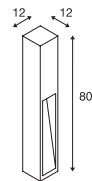

### RUSTY® SLOT 50

Pole, E27

### RUSTY® SLOT 80

Pole, E27

229411 641

220-240V ~50/60Hz  
Material: FeCSi-Stahl / Polycarbonat (PC)

- offenes Kabelende

Socket: 1xE27 max. Ø: 4.8 cm | L: 13.9 cm

Variante	Art.Nr.	EUR
● rost	229410	286,00

LED E27 | 8W | 240°  
3000K | 880lm | EEK=E  
8kWh/1000h

Socket: 1xE27 max. Ø: 4.8 cm | L: 13.9 cm

Variante	Art.Nr.	EUR
● rost	229411	360,00

LED E27 | 8W | 240°  
4000K | 920lm | EEK=E  
8kWh/1000h

Art. Nr.: 1005290 | 10,25 EUR

Artikel	Art.Nr.	EUR
Erdspieß		
● grau	231230	45,50
Verbindungsbox IP68, 3-polig		
● schwarz	228730	23,00