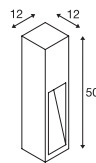

### RUSTY® SLOT 80

Pole, E27

229411 641

220-240V ~50/60Hz  
Material: FeCSi-Stahl / Polycarbonat (PC)

- offenes Kabelende

Socket: 1xE27 max. Ø: 4.8 cm | L: 13.9 cm

Variante	Art.Nr.	EUR
● rost	229410	286,00

LED E27 | 8W | 240°  
3000K | 880lm | EEK=E  
8kWh/1000h

Socket: 1xE27 max. Ø: 4.8 cm | L: 13.9 cm

Variante	Art.Nr.	EUR
● rost	229411	360,00

LED E27 | 8W | 240°  
4000K | 920lm | EEK=E  
8kWh/1000h

Art. Nr.: 1005290 | 10,25 EUR

Artikel	Art.Nr.	EUR
Erdspieß		
● grau	231230	45,50
Verbindungsbox IP68, 3-polig		
● schwarz	228730	23,00