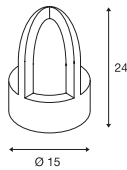

RUSTY® CONE 24 FL, E14

220-240V ~50/60Hz
Material: FeCSI-Stahl / Glas

SOCKET INSIDE <40 W

Socket: 1xE14 max. Ø: 4.8 cm | L: 13.9 cm

| Variante | Art.Nr. | EUR |
|----------|---------|--------|
| ● rost | 229430 | 276,00 |

C35 | 4.2W | 320°
2700K | 350lm | EEK=G
5kWh/1000h

Art. Nr.: 1005285 | 8,50 EUR

RUSTY® CONE 40 Pole, E27

220-240V ~50/60Hz
Material: FeCSI-Stahl / Glas

SOCKET INSIDE <11 W

Socket: 1xE27 max. Ø: 4.8 cm | L: 13.9 cm

RUSTY® CONE 70 Pole, E27

220-240V ~50/60Hz
Material: FeCSI-Stahl / Polycarbonat (PC)

SOCKET INSIDE <11 W

Socket: 1xE27 max. Ø: 4.8 cm | L: 13.9 cm

| Variante | Art.Nr. | EUR |
|----------|---------|--------|
| ● rost | 229432 | 499,00 |