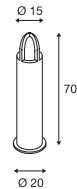

RUSTY® CONE 24 FL, E14

220-240V ~50/60Hz
Material: FeCSI-Stahl / Glas

SOCKET INSIDE <40 W

Socket: 1xE14 max. Ø: 4.8 cm | L: 13.9 cm

| Variante | Art.Nr. | EUR |
|----------|---------|--------|
| ● rost | 229430 | 276,00 |

C35 | 4.2W | 320°
2700K | 350lm | EEK=G
5kWh/1000h

Art. Nr.: 1005285 | 8,50 EUR

RUSTY® CONE 40 Pole, E27

220-240V ~50/60Hz
Material: FeCSI-Stahl / Glas

SOCKET INSIDE <11 W

Socket: 1xE27 max. Ø: 4.8 cm | L: 13.9 cm

RUSTY® CONE 70 Pole, E27

220-240V ~50/60Hz
Material: FeCSI-Stahl / Polycarbonat (PC)

SOCKET INSIDE <11 W

Socket: 1xE27 max. Ø: 4.8 cm | L: 13.9 cm

| Variante | Art.Nr. | EUR |
|----------|---------|--------|
| ● rost | 229432 | 499,00 |