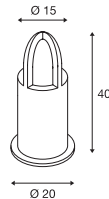

RUSTY® CONE 24 FL, E14

220-240V ~50/60Hz
Material: FeCSI-Stahl / Glas

SOCKET INSIDE <40 W

Socket: 1xE14 max. Ø: 4.8 cm | L: 13.9 cm

| Variante | Art.Nr. | EUR |
|----------|---------|--------|
| ● rost | 229430 | 276,00 |

C35 | 4.2W | 320°
2700K | 350lm | EEK=G
5kWh/1000h

Art. Nr.: 1005285 | 8,50 EUR

RUSTY® CONE 40 Pole, E27

220-240V ~50/60Hz
Material: FeCSI-Stahl / Glas

SOCKET INSIDE <11 W

Socket: 1xE27 max. Ø: 4.8 cm | L: 13.9 cm

RUSTY® CONE 70 Pole, E27

220-240V ~50/60Hz
Material: FeCSI-Stahl / Polycarbonat (PC)

SOCKET INSIDE <11 W

Socket: 1xE27 max. Ø: 4.8 cm | L: 13.9 cm

| Variante | Art.Nr. | EUR |
|----------|---------|--------|
| ● rost | 229432 | 499,00 |