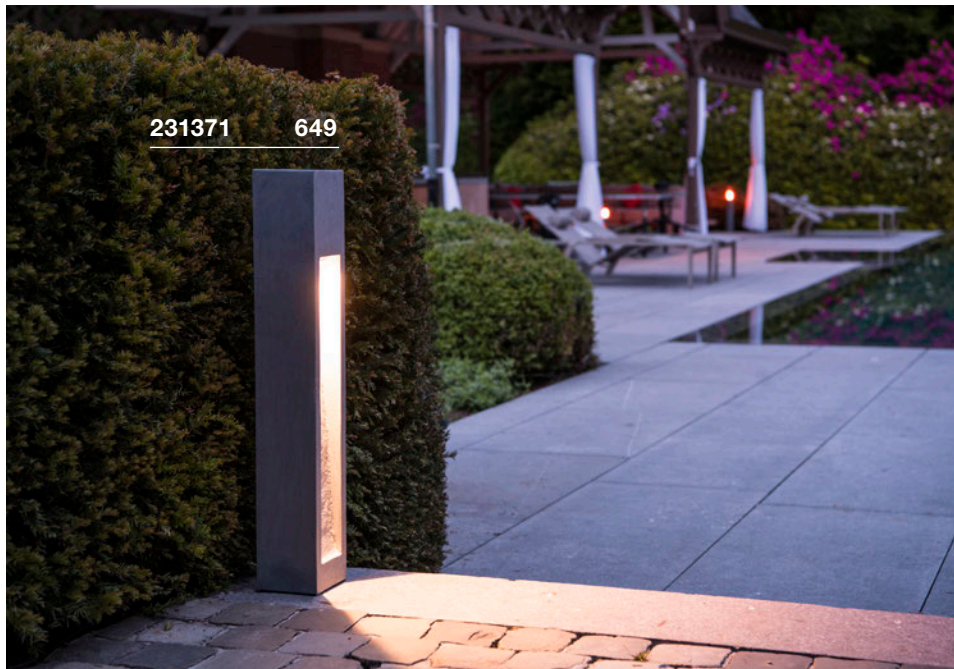

ARROCK ARC
Pole, QPAR51

220-240V ~50/60Hz
Material: Granit / Edelstahl 304

Socket: 1xGU10 max. Ø: 5.1 cm | L: 7.6 cm

Variante	Art.Nr.	EUR
● grau	231420	359,00

LED GU10 51mm | 6W | 38°
2700K | 450lm | EEK=F
6kWh/1000h

Art. Nr.: 1005075 | 7,50 EUR

Artikel	Art.Nr.	EUR
Erdspieß		
● grau	231233	49,50

231420 648

231371 649

231440 649