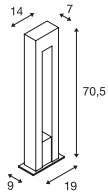

ARROCK ARC  
Pole, QPAR51

220-240V ~50/60Hz  
Material: Granit / Edelstahl 304

Socket: 1xGU10 max. Ø: 5.1 cm | L: 7.6 cm

Variante	Art.Nr.	EUR
● grau	231420	359,00

LED GU10 51mm | 6W | 38°  
2700K | 450lm | EEK=F  
6kWh/1000h