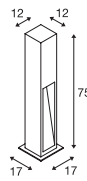

### ARROCK STONE 50 Pole

220-240V ~50/60Hz | 700mA  
Systemleistung: 9W  
Material: Basalt / Edelstahl 304

Down 330lm | 3000K

Variante	Art.Nr.	EUR
● grau	231370	413,00

Artikel	Art.Nr.	EUR
Erdspieß		
● grau	231233	49,50

### ARROCK STONE 75 Pole

220-240V ~50/60Hz | 700mA  
Systemleistung: 9W  
Material: Basalt / Edelstahl 304

Down 330lm | 3000K

Variante	Art.Nr.	EUR
● grau	231371	474,00

Artikel	Art.Nr.	EUR
Erdspieß		
● grau	231233	49,50

### ARROCK SLOT Pole, QPAR51

220-240V ~50/60Hz  
Material: Granit / Edelstahl 304

- offenes Kabelende

Socket: 1xGU10

Variante	Art.Nr.	EUR
● grau	231440	413,00

LED GU10 51mm | 6W | 38°  
2700K | 450lm | EEK=F  
6kWh/1000h