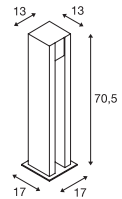

### ARROCK STONE 50 Pole

220-240V ~50/60Hz | 700mA  
Systemleistung: 9W  
Material: Basalt / Edelstahl 304

Down 330lm | 3000K

Variante	Art.Nr.	EUR
● grau	231370	413,00

Artikel	Art.Nr.	EUR
Erdspieß		
● grau	231233	49,50

### ARROCK STONE 75 Pole

220-240V ~50/60Hz | 700mA  
Systemleistung: 9W  
Material: Basalt / Edelstahl 304

Down 330lm | 3000K

Variante	Art.Nr.	EUR
● grau	231371	474,00

Artikel	Art.Nr.	EUR
Erdspieß		
● grau	231233	49,50

### ARROCK SLOT Pole, QPAR51

220-240V ~50/60Hz  
Material: Granit / Edelstahl 304

- offenes Kabelende

Socket: 1xGU10

Variante	Art.Nr.	EUR
● grau	231440	413,00

LED GU10 51mm | 6W | 38°  
2700K | 450lm | EEK=F  
6kWh/1000h