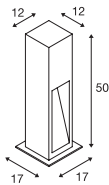

### ARROCK STONE 50 Pole

220-240V ~50/60Hz | 700mA  
Systemleistung: 9W  
Material: Basalt / Edelstahl 304

Down 330lm | 3000K

Variante	Art.Nr.	EUR
● grau	231370	413,00

Artikel	Art.Nr.	EUR
Erdspieß		
● grau	231233	49,50

### ARROCK STONE 75 Pole

220-240V ~50/60Hz | 700mA  
Systemleistung: 9W  
Material: Basalt / Edelstahl 304

Down 330lm | 3000K

Variante	Art.Nr.	EUR
● grau	231371	474,00

Artikel	Art.Nr.	EUR
Erdspieß		
● grau	231233	49,50

### ARROCK SLOT Pole, QPAR51

220-240V ~50/60Hz  
Material: Granit / Edelstahl 304

- offenes Kabelende

Socket: 1xGU10

Variante	Art.Nr.	EUR
● grau	231440	413,00

LED GU10 51mm | 6W | 38°  
2700K | 450lm | EEK=F  
6kWh/1000h