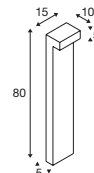

### L-LINE OUT 50 Pole, horizontal

220-240V ~50/60Hz | 350mA  
Systemleistung: 7W  
Material: Aluminium / Polycarbonat (PC)

- Die Lichtfarbe muss vor der Installation eingestellt werden
- offenes Kabelende

### L-LINE OUT 80 Pole, horizontal

220-240V ~50/60Hz | 350mA  
Systemleistung: 7W  
Material: Aluminium / Polycarbonat (PC)

- Die Lichtfarbe muss vor der Installation eingestellt werden
- offenes Kabelende