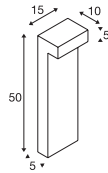

### L-LINE OUT 60 FL, vertikal

220-240V ~50/60Hz | 500mA  
Systemleistung: 11.5W  
Material: Aluminium / Polycarbonat (PC)

- Die Lichtfarbe muss vor der Installation eingestellt werden
- offenes Kabelende

### L-LINE OUT 50 Pole, horizontal

220-240V ~50/60Hz | 350mA  
Systemleistung: 7W  
Material: Aluminium / Polycarbonat (PC)

- Die Lichtfarbe muss vor der Installation eingestellt werden
- offenes Kabelende