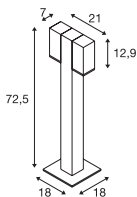

THEO PATHLIGHT

Pole, double

220-240V ~50/60Hz
Material: Aluminium

Socket: 2xGU10

Variante	Art.Nr.	EUR
● anthrazit	1002871	239,00

LED GU10 51mm | 6W | 38°
2700K | 450lm | EEK=F
6kWh/1000h

Art. Nr.: 1005077 | 7,50 EUR

Artikel	Art.Nr.	EUR
● schwarze Verbindungsbox IP68, 3-polig	228730	23,00

1002871 652