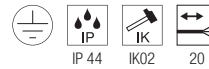

Socket: 1xE27 max. Ø: 4.8 cm | L: 18 cm

Variante	Art.Nr.	EUR
● anthrazit	1002000	124,00

| LED E27 | 8W | 240°
3000K | 880lm | EEK=E
8kWh/1000h

Art. Nr.: 1005289 | 10,25 EUR

Artikel	Art.Nr.	EUR
Erdspieß		
● grau	231234	52,00
Verbindungsbox IP68, 3-polig		
● schwarz	228730	23,00

GLOO PURE 70 Pole, E27

220-240V ~50/60Hz
Material: Aluminium / Glas

- offenes Kabelende

Socket: 1xE27 max. Ø: 4.8 cm | L: 18 cm

Variante	Art.Nr.	EUR
● anthrazit	1002001	136,00

| 13.5W | 240°
3000K | 1520lm | EEK=E
14kWh/1000h