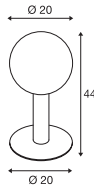

GLOO PURE 27 Pole, E27

220-240V ~50/60Hz
Material: Aluminium / Glas

- offenes Kabelende

Socket: 1xE27 max. Ø: 4.8 cm | L: 18 cm

Variante	Art.Nr.	EUR
● anthrazit	1001999	93,00

| 13.5W | 240°
3000K | 1520lm | EEK=E
14kWh/1000h

Art. Nr.: 1005307 | 12,50 EUR

Artikel	Art.Nr.	EUR
Erdspieß		
● grau	231234	52,00
Verbindungsbox IP68, 3-polig		
● schwarz	228730	23,00

GLOO PURE 44 Pole, E27

220-240V ~50/60Hz
Material: Aluminium / Glas

- offenes Kabelende

Socket: 1xE27 max. Ø: 4.8 cm | L: 18 cm

Variante	Art.Nr.	EUR
● anthrazit	1002000	124,00

| LED E27 | 8W | 240°
3000K | 880lm | EEK=E
8kWh/1000h

Art. Nr.: 1005289 | 10,25 EUR

Artikel	Art.Nr.	EUR
Erdspieß		
● grau	231234	52,00
Verbindungsbox IP68, 3-polig		
● schwarz	228730	23,00

GLOO PURE 70 Pole, E27

220-240V ~50/60Hz
Material: Aluminium / Glas

- offenes Kabelende

Socket: 1xE27 max. Ø: 4.8 cm | L: 18 cm

Variante	Art.Nr.	EUR
● anthrazit	1002001	136,00

| 13.5W | 240°
3000K | 1520lm | EEK=E
14kWh/1000h