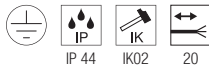

GLOO PURE 44 Pole, E27

220-240V ~50/60Hz
Material: Aluminium / Glas

- offenes Kabelende

Socket: 1xE27 max. Ø: 4.8 cm | L: 18 cm

Variante	Art.Nr.	EUR
● anthrazit	1002000	124,00

| LED E27 | 8W | 240°
3000K | 880lm | EEK=E
8kWh/1000h

Art. Nr.: 1005289 | 10,25 EUR

Artikel	Art.Nr.	EUR
Erdspieß		
● grau	231234	52,00
Verbindungsbox IP68, 3-polig		
● schwarz	228730	23,00