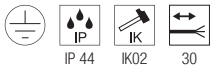

GLOO PURE 27 Pole, E27

220-240V ~50/60Hz
Material: Aluminium / Glas

- offenes Kabelende

Socket: 1xE27 max. Ø: 4.8 cm | L: 18 cm

Variante	Art.Nr.	EUR
● anthrazit	1001999	93,00

| 13.5W | 240°
3000K | 1520lm | EEK=E
14kWh/1000h