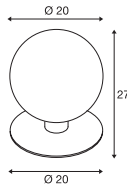

GLOO PURE 27 Pole, E27

220-240V ~50/60Hz
Material: Aluminium / Glas

- offenes Kabelende

Socket: 1xE27 max. Ø: 4.8 cm | L: 18 cm

Variante	Art.Nr.	EUR
● anthrazit	1001999	93,00

| 13.5W | 240°
3000K | 1520lm | EEK=E
14kWh/1000h

Socket: 1xE27 max. Ø: 4.8 cm | L: 18 cm

Variante	Art.Nr.	EUR
● anthrazit	1002000	124,00

| LED E27 | 8W | 240°
3000K | 880lm | EEK=E
8kWh/1000h

Art. Nr.: 1005289 | 10,25 EUR

Artikel	Art.Nr.	EUR
Erdspieß		
● grau	231234	52,00
Verbindungsbox IP68, 3-polig		
● schwarz	228730	23,00

GLOO PURE 70 Pole, E27

220-240V ~50/60Hz
Material: Aluminium / Glas

- offenes Kabelende

Socket: 1xE27 max. Ø: 4.8 cm | L: 18 cm

Variante	Art.Nr.	EUR
● anthrazit	1002001	136,00

| 13.5W | 240°
3000K | 1520lm | EEK=E
14kWh/1000h