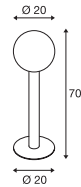

GLOO PURE 27 Pole, E27

220-240V ~50/60Hz
Material: Aluminium / Glas

- offenes Kabelende

Socket: 1xE27 max. Ø: 4.8 cm | L: 18 cm

Variante	Art.Nr.	EUR
● anthrazit	1001999	93,00

| 13.5W | 240°
3000K | 1520lm | EEK=E
14kWh/1000h

Socket: 1xE27 max. Ø: 4.8 cm | L: 18 cm

Variante	Art.Nr.	EUR
● anthrazit	1002000	124,00

| LED E27 | 8W | 240°
3000K | 880lm | EEK=E
8kWh/1000h

Art. Nr.: 1005289 | 10,25 EUR

Artikel	Art.Nr.	EUR
Erdspieß		
● grau	231234	52,00
Verbindungsbox IP68, 3-polig		
● schwarz	228730	23,00

GLOO PURE 70 Pole, E27

220-240V ~50/60Hz
Material: Aluminium / Glas

- offenes Kabelende

Socket: 1xE27 max. Ø: 4.8 cm | L: 18 cm

Variante	Art.Nr.	EUR
● anthrazit	1002001	136,00

| 13.5W | 240°
3000K | 1520lm | EEK=E
14kWh/1000h