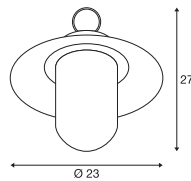

1000821 661

1000822 661

MOLAT PD, E27

220-240V ~50/60Hz
Material: Aluminium / Glas

- Kette für Abhängung inkl.
- IP44 Schutzkontaktstecker

Socket: 1xE27 max. Ø: 6.5 cm | L: 14.5 cm

Variante	Art.Nr.	EUR
● anthrazit	1000821	147,00

LED E27 | 7.5W | 320°
2700K | 800lm | EEK=F
8kWh/1000h

Art. Nr.: 1005268 | 12,25 EUR

Artikel	Art.Nr.	EUR
Deckenrosette		
● anthrazit	1000398	80,00

MOLAT Pole, E27

220-240V ~50/60Hz
Material: Aluminium / Glas

Socket: 1xE27 max. Ø: 6.5 cm | L: 14.5 cm

Variante	Art.Nr.	EUR
● anthrazit	1000822	181,00

LED E27 | 7.5W | 320°
2500K | 700lm | EEK=F
8kWh/1000h

Art. Nr.: 1005265 | 26,50 EUR

Artikel	Art.Nr.	EUR
Erdspieß		
● grau	230060	53,00