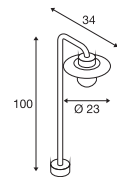

1000821 661

1000822 661

MOLAT PD, E27

220-240V ~50/60Hz
Material: Aluminium / Glas

- Kette für Abhängung inkl.
- IP44 Schutzkontaktstecker

Socket: 1xE27 max. Ø: 6.5 cm | L: 14.5 cm

Variante	Art.Nr.	EUR
● anthrazit	1000821	147,00

LED E27 | 7.5W | 320°
2700K | 800lm | EEK=F
8kWh/1000h

Art. Nr.: 1005268 | 12,25 EUR

Artikel	Art.Nr.	EUR
Deckenrosette		
● anthrazit	1000398	80,00

MOLAT Pole, E27

220-240V ~50/60Hz
Material: Aluminium / Glas

Socket: 1xE27 max. Ø: 6.5 cm | L: 14.5 cm

Variante	Art.Nr.	EUR
● anthrazit	1000822	181,00

LED E27 | 7.5W | 320°
2500K | 700lm | EEK=F
8kWh/1000h

Art. Nr.: 1005265 | 26,50 EUR

Artikel	Art.Nr.	EUR
Erdspieß		
● grau	230060	53,00