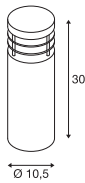

### VAP SLIM 30

Pole, E27

220-240V ~50/60Hz  
Material: Edelstahl 304

Socket: 1xE27 max. Ø: 5.1 cm | L: 12.6 cm

Variante	Art.Nr.	EUR
● edelstahl	230063	171,00

LED E27 | 8W | 240°  
3000K | 880lm | EEK=E  
8kWh/1000h

### VAP SLIM 60

Pole, E27

220-240V ~50/60Hz  
Material: Edelstahl 304

Socket: 1xE27 max. Ø: 5.1 cm | L: 12.6 cm

Variante	Art.Nr.	EUR
● edelstahl	230066	191,00

LED E27 | 8W | 240°  
4000K | 920lm | EEK=E  
8kWh/1000h

### VAP SLIM 90

Pole, E27

220-240V ~50/60Hz  
Material: Edelstahl 304

Socket: 1xE27 max. Ø: 5.1 cm | L: 12.6 cm

Variante	Art.Nr.	EUR
● edelstahl	230069	222,00

LED E27 | 8W | 240°  
3000K | 880lm | EEK=E  
8kWh/1000h