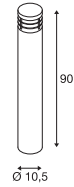

### VAP SLIM 30

Pole, E27

220-240V ~50/60Hz  
Material: Edelstahl 304

Socket: 1xE27 max. Ø: 5.1 cm | L: 12.6 cm

Variante	Art.Nr.	EUR
● edelstahl	230063	171,00

LED E27 | 8W | 240°  
3000K | 880lm | EEK=E  
8kWh/1000h

### VAP SLIM 60

Pole, E27

220-240V ~50/60Hz  
Material: Edelstahl 304

Socket: 1xE27 max. Ø: 5.1 cm | L: 12.6 cm

Variante	Art.Nr.	EUR
● edelstahl	230066	191,00

LED E27 | 8W | 240°  
4000K | 920lm | EEK=E  
8kWh/1000h

### VAP SLIM 90

Pole, E27

220-240V ~50/60Hz  
Material: Edelstahl 304

Socket: 1xE27 max. Ø: 5.1 cm | L: 12.6 cm

Variante	Art.Nr.	EUR
● edelstahl	230069	222,00

LED E27 | 8W | 240°  
3000K | 880lm | EEK=E  
8kWh/1000h