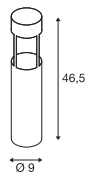

### SLOTS 45 Pole

### SLOTS 65 Pole

220-240V ~50/60Hz  
Systemleistung: 4.5W  
Material: Aluminium

220-240V ~50/60Hz  
Systemleistung: 4.5W  
Material: Aluminium

- Betonanker inkl.

- Betonanker inkl.

Down 200lm | 3000K

Down 200lm | 3000K

| Variante    | Art.Nr. | EUR    |
|-------------|---------|--------|
| ● anthrazit | 231815  | 181,00 |
| ● rost      | 231817  | 181,00 |

| Variante    | Art.Nr. | EUR    |
|-------------|---------|--------|
| ● anthrazit | 231455  | 191,00 |
| ● rost      | 231457  | 191,00 |