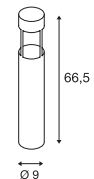

### SLOTS 45 Pole

### SLOTS 65 Pole

220-240V ~50/60Hz  
Systemleistung: 4.5W  
Material: Aluminium

220-240V ~50/60Hz  
Systemleistung: 4.5W  
Material: Aluminium

- Betonanker inkl.

- Betonanker inkl.

Down 200lm | 3000K

Down 200lm | 3000K

| Variante    | Art.Nr. | EUR    |
|-------------|---------|--------|
| ● anthrazit | 231815  | 181,00 |
| ● rost      | 231817  | 181,00 |

| Variante    | Art.Nr. | EUR    |
|-------------|---------|--------|
| ● anthrazit | 231455  | 191,00 |
| ● rost      | 231457  | 191,00 |