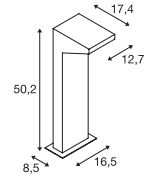

Down 950lm | 3000K | 980lm | 4000K

Variante	Art.Nr.	EUR
● anthrazit	1002992	282,00

IPERI 50 Pole

220-240V ~50/60Hz
Systemleistung: 4.5W
Material: Aluminium / Kunststoff

Down 400lm | 4000K

Variante	Art.Nr.	EUR
● anthrazit	231305	129,00