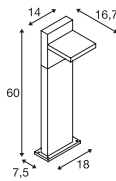

ABRIDOR 60 Pole

100-240V ~50/60Hz | 300mA
Systemleistung: 12W
Material: Aluminium

Down 950lm | 3000K | 980lm | 4000K

Variante	Art.Nr.	EUR
● anthrazit	1002991	222,00