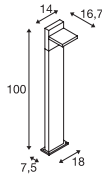

ABRIDOR 100 Pole

100-240V ~50/60Hz | 300mA
Systemleistung: 12W
Material: Aluminium

Down 950lm | 3000K | 980lm | 4000K

Variante	Art.Nr.	EUR
● anthrazit	1002992	282,00