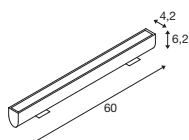

GALEN 60 SP

220-240V ~50/60Hz | 450mA
Systemleistung: 18W
Material: Aluminium / Glas

Down 1570lm | 3000K | 1570lm | 4000K

Variante	Art.Nr.	EUR
● anthrazit	1003447	229,00

Artikel	Art.Nr.	EUR
Anschlussleitung 5m mit offenem Kabelende		
● schwarz	231960	28,00
Verbindungskabel 1,0m		
● schwarz	231961	19,00

GALEN 120 SP

220-240V ~50/60Hz | 900mA
Systemleistung: 34W
Material: Aluminium / Glas

Down 3000lm | 3000K | 3100lm | 4000K

Variante	Art.Nr.	EUR
● anthrazit	1003448	339,00

Artikel	Art.Nr.	EUR
Anschlussleitung 5m mit offenem Kabelende		
● schwarz	231960	28,00
Verbindungskabel 1,0m		
● schwarz	231961	19,00

231072 693