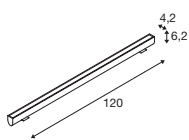

GALEN 120 SP

220-240V ~50/60Hz | 900mA
Systemleistung: 34W
Material: Aluminium / Glas

Down 3000lm | 3000K | 3100lm | 4000K

Variante	Art.Nr.	EUR
● anthrazit	1003448	339,00

Artikel	Art.Nr.	EUR
Anschlussleitung 5m mit offenem Kabelende		
● schwarz	231960	28,00
Verbindungskabel 1,0m		
● schwarz	231961	19,00