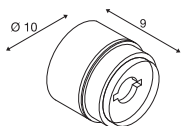

MANA BASE
WL, rund, PHASE

220-240V ~50/60Hz | 350mA
Systemleistung: 15W
Material: Aluminium / Polycarbonat (PC)

Down 800lm | 2700K | 820lm | 3000K

Variante	Art.Nr.	EUR
● anthrazit	1006319	189,00

RUSTY® MANA
Schirm, eckig

L: 28 cm B: 28 cm H: 1.5 cm
Material: FeCSi-Stahl

Variante	Art.Nr.	EUR
● rost	1006317	59,00

RUSTY® MANA
Schirm, rund

H: 1.5 cm Ø: 28 cm
Material: FeCSi-Stahl

Variante	Art.Nr.	EUR
● rost	1006318	59,00