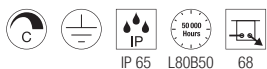

MANA BASE
WL, rund, PHASE

220-240V ~50/60Hz | 350mA
Systemleistung: 15W
Material: Aluminium / Polycarbonat (PC)

Down 800lm | 2700K | 820lm | 3000K

Variante	Art.Nr.	EUR
● anthrazit	1006319	189,00

RUSTY® MANA
Schirm, eckig

L: 28 cm B: 28 cm H: 1.5 cm
Material: FeCSi-Stahl

Variante	Art.Nr.	EUR
● rost	1006317	59,00

RUSTY® MANA
Schirm, rund

H: 1.5 cm Ø: 28 cm
Material: FeCSi-Stahl

Variante	Art.Nr.	EUR
● rost	1006318	59,00