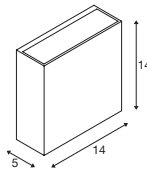

BIG QUAD UP/DOWN WL

220-240V ~50/60Hz | 500mA
Systemleistung: 8.2W
Material: Aluminium / Glas

Up 320lm | 3000K
Down 320lm | 3000K

Variante	Art.Nr.	EUR
● anthrazit	1005126	169,00
○ weiß	1005125	169,00

BIG QUAD WL