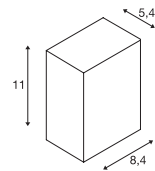

BIG QUAD UP/DOWN WL

220-240V ~50/60Hz | 500mA
Systemleistung: 8.2W
Material: Aluminium / Glas

Up 320lm | 3000K
Down 320lm | 3000K

Variante	Art.Nr.	EUR
● anthrazit	1005126	169,00
○ weiß	1005125	169,00

BIG QUAD WL