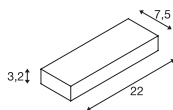

PEMA®
WL

PEMA®
WL

PEMA®
WL, E27

220-240V ~50/60Hz
Systemleistung: 7.7W
Material: Aluminium / Glas

100-277V ~50/60Hz | 350mA
Systemleistung: 14W
Material: Aluminium / Glas

220-240V ~50/60Hz
Material: Aluminium / Glas

Down 640lm | 3000K

Down 1340lm | 3000K | 1420lm | 4000K

Socket: 1xE27 max. Ø: 4.5 cm | L: 21 cm

Variante	Art.Nr.	EUR
● anthrazit	1002069	131,00
○ weiß	1002070	131,00

Variante	Art.Nr.	EUR
● schwarz	1003453	147,00
● grau	1003454	147,00

Variante	Art.Nr.	EUR
● schwarz	230030	106,00
● grau	230034	106,00

LED E27 | 8W | 240°
3000K | 880lm | EEK=E
8kWh/1000h

Art. Nr.: 1005289 | 10,25 EUR