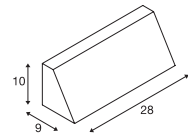

PEMA®
WL

PEMA®
WL

PEMA®
WL, E27

220-240V ~50/60Hz
Systemleistung: 7.7W
Material: Aluminium / Glas

100-277V ~50/60Hz | 350mA
Systemleistung: 14W
Material: Aluminium / Glas

220-240V ~50/60Hz
Material: Aluminium / Glas

Down 640lm | 3000K

Down 1340lm | 3000K | 1420lm | 4000K

Socket: 1xE27 max. Ø: 4.5 cm | L: 21 cm

Variante	Art.Nr.	EUR
● anthrazit	1002069	131,00
○ weiß	1002070	131,00

Variante	Art.Nr.	EUR
● schwarz	1003453	147,00
● grau	1003454	147,00

Variante	Art.Nr.	EUR
● schwarz	230030	106,00
● grau	230034	106,00

LED E27 | 8W | 240°
3000K | 880lm | EEK=E
8kWh/1000h

Art. Nr.: 1005289 | 10,25 EUR