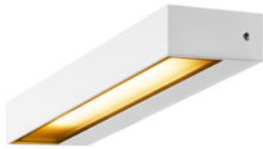

PEMA®
WL

PEMA®
WL

PEMA®
WL, E27

220-240V ~50/60Hz
Systemleistung: 7.7W
Material: Aluminium / Glas

100-277V ~50/60Hz | 350mA
Systemleistung: 14W
Material: Aluminium / Glas

220-240V ~50/60Hz
Material: Aluminium / Glas

Down 640lm | 3000K

Down 1340lm | 3000K | 1420lm | 4000K

Socket: 1xE27 max. Ø: 4.5 cm | L: 21 cm

Variante	Art.Nr.	EUR
● anthrazit	1002069	131,00
○ weiß	1002070	131,00

Variante	Art.Nr.	EUR
● schwarz	1003453	147,00
● grau	1003454	147,00