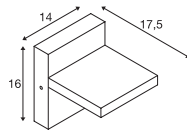

ABRIDOR SENSOR WL

100-240V ~50/60Hz | 300mA
Systemleistung: 12W
Material: Aluminium

Down 950lm | 3000K | 980lm | 4000K

Variante	Art.Nr.	EUR
● anthrazit	1002990	201,00

ABRIDOR WL

100-240V ~50/60Hz | 300mA
Systemleistung: 12W
Material: Aluminium

Down 950lm | 3000K | 980lm | 4000K

Variante	Art.Nr.	EUR
● anthrazit	1002989	181,00

1002990 770