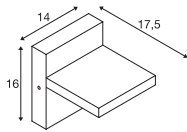

ABRIDOR SENSOR WL