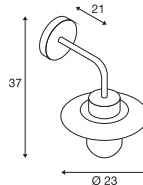

PHOTONIA  
WL, E27

220-240V ~50/60Hz  
Material: Aluminium / Glas

Socket: 1xE27 max. Ø: 9 cm L: 15 cm

Variante	Art.Nr.	EUR
● anthrazit	232045	189,00

LED E27 | 7.5W | 320°  
2500K | 700lm | EEK=F  
8kWh/1000h

Art. Nr.: 1005265 | 26,50 EUR

MOLAT  
WL, E27

220-240V ~50/60Hz  
Material: Aluminium / Glas

Socket: 1xE27 max. Ø: 6.5 cm L: 14.5 cm

Variante	Art.Nr.	EUR
● anthrazit	1000820	106,00

A60 | 7.5W | 320°  
2700K | 800lm | EEK=F  
8kWh/1000h

Art. Nr.: 1005303 | 9,60 EUR

GLOO PURE  
WL, E27

220-240V ~50/60Hz  
Material: Aluminium / Glas

Socket: 1xE27 max. Ø: 4.8 cm L: 18 cm

Variante	Art.Nr.	EUR
● anthrazit	1002002	97,00

LED E27 | 8W | 240°  
4000K | 920lm | EEK=E  
8kWh/1000h