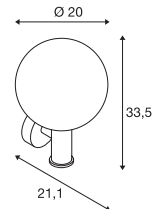

PHOTONIA  
WL, E27

220-240V ~50/60Hz  
Material: Aluminium / Glas

Socket: 1xE27 max. Ø: 9 cm L: 15 cm

Variante	Art.Nr.	EUR
● anthrazit	232045	189,00

LED E27 | 7.5W | 320°  
2500K | 700lm | EEK=F  
8kWh/1000h

Art. Nr.: 1005265 | 26,50 EUR

MOLAT  
WL, E27

220-240V ~50/60Hz  
Material: Aluminium / Glas

Socket: 1xE27 max. Ø: 6.5 cm L: 14.5 cm

Variante	Art.Nr.	EUR
● anthrazit	1000820	106,00

A60 | 7.5W | 320°  
2700K | 800lm | EEK=F  
8kWh/1000h

Art. Nr.: 1005303 | 9,60 EUR

GLOO PURE  
WL, E27

220-240V ~50/60Hz  
Material: Aluminium / Glas

Socket: 1xE27 max. Ø: 4.8 cm L: 18 cm

Variante	Art.Nr.	EUR
● anthrazit	1002002	97,00

LED E27 | 8W | 240°  
4000K | 920lm | EEK=E  
8kWh/1000h