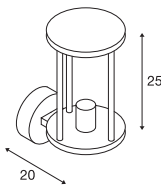

PHOTONIA  
WL, E27

220-240V ~50/60Hz  
Material: Aluminium / Glas

Socket: 1xE27 max. Ø: 9 cm L: 15 cm

Variante	Art.Nr.	EUR
● anthrazit	232045	189,00

LED E27 | 7.5W | 320°  
2500K | 700lm | EEK=F  
8kWh/1000h

Art. Nr.: 1005265 | 26,50 EUR

MOLAT  
WL, E27

220-240V ~50/60Hz  
Material: Aluminium / Glas

Socket: 1xE27 max. Ø: 6.5 cm L: 14.5 cm

Variante	Art.Nr.	EUR
● anthrazit	1000820	106,00

A60 | 7.5W | 320°  
2700K | 800lm | EEK=F  
8kWh/1000h

Art. Nr.: 1005303 | 9,60 EUR

GLOO PURE  
WL, E27

220-240V ~50/60Hz  
Material: Aluminium / Glas

Socket: 1xE27 max. Ø: 4.8 cm L: 18 cm

Variante	Art.Nr.	EUR
● anthrazit	1002002	97,00

LED E27 | 8W | 240°  
4000K | 920lm | EEK=E  
8kWh/1000h