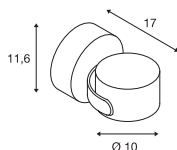

SITRA 360
CW, TCR-TSE

220-240V ~50/60Hz
Material: Aluminium / Glas

Socket: 1xGX53 max. Ø: 7.5 cm | L: 3.5 cm

Variante	Art.Nr.	EUR
● anthrazit	231515	109,00

LED GX53 | 6.1W | 120°
3000K | 490lm | EEK=G
6kWh/1000h

Art. Nr.: 1005271 | 11,50 EUR

THEO BRACKET
CW

220-240V ~50/60Hz
Material: Aluminium / Glas

Socket: 1xGU10 max. Ø: 5.1 cm | L: 5.7 cm

Variante	Art.Nr.	EUR
● anthrazit	1004653	77,00

LED GU10 51mm | 6W | 38°
2700K | 450lm | EEK=F
6kWh/1000h