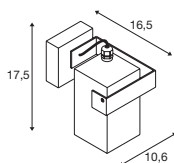

SITRA 360
CW, TCR-TSE

220-240V ~50/60Hz
Material: Aluminium / Glas

Socket: 1xGX53 max. Ø: 7.5 cm | L: 3.5 cm

Variante	Art.Nr.	EUR
● anthrazit	231515	109,00

LED GX53 | 6.1W | 120°
3000K | 490lm | EEK=G
6kWh/1000h

Art. Nr.: 1005271 | 11,50 EUR

THEO BRACKET
CW

220-240V ~50/60Hz
Material: Aluminium / Glas

Socket: 1xGU10 max. Ø: 5.1 cm | L: 5.7 cm

Variante	Art.Nr.	EUR
● anthrazit	1004653	77,00

LED GU10 51mm | 6W | 38°
2700K | 450lm | EEK=F
6kWh/1000h