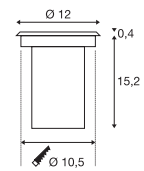

SOLASTO EL, quadratisch

220-240V ~50/60Hz
Material: Edelstahl 304 / Glas

SOCKET **INSIDE** <6
W

Socket: 1xGU10

Variante	Art.Nr.	EUR
● edelstahl	227684	70,00

LED GU10 51mm | 6W | 38°
2700K | 450lm | EEK=F
6kWh/1000h

Art. Nr.: 1005075 | 7,50 EUR

SOLASTO EL, rund

220-240V ~50/60Hz
Material: Edelstahl 304 / Glas

SOCKET **INSIDE** <6
W

Socket: 1xGU10

Variante	Art.Nr.	EUR
● edelstahl	227680	70,00

LED GU10 51mm | 6W | 38°
2700K | 450lm | EEK=F
6kWh/1000h