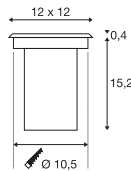

SOLASTO EL, quadratisch

220-240V ~50/60Hz
Material: Edelstahl 304 / Glas

SOCKET **INSIDE** <6
W

Socket: 1xGU10

Variante	Art.Nr.	EUR
● edelstahl	227684	70,00

LED GU10 51mm | 6W | 38°
2700K | 450lm | EEK=F
6kWh/1000h

Art. Nr.: 1005075 | 7,50 EUR

SOLASTO EL, rund

220-240V ~50/60Hz
Material: Edelstahl 304 / Glas

SOCKET **INSIDE** <6
W

Socket: 1xGU10

Variante	Art.Nr.	EUR
● edelstahl	227680	70,00

LED GU10 51mm | 6W | 38°
2700K | 450lm | EEK=F
6kWh/1000h