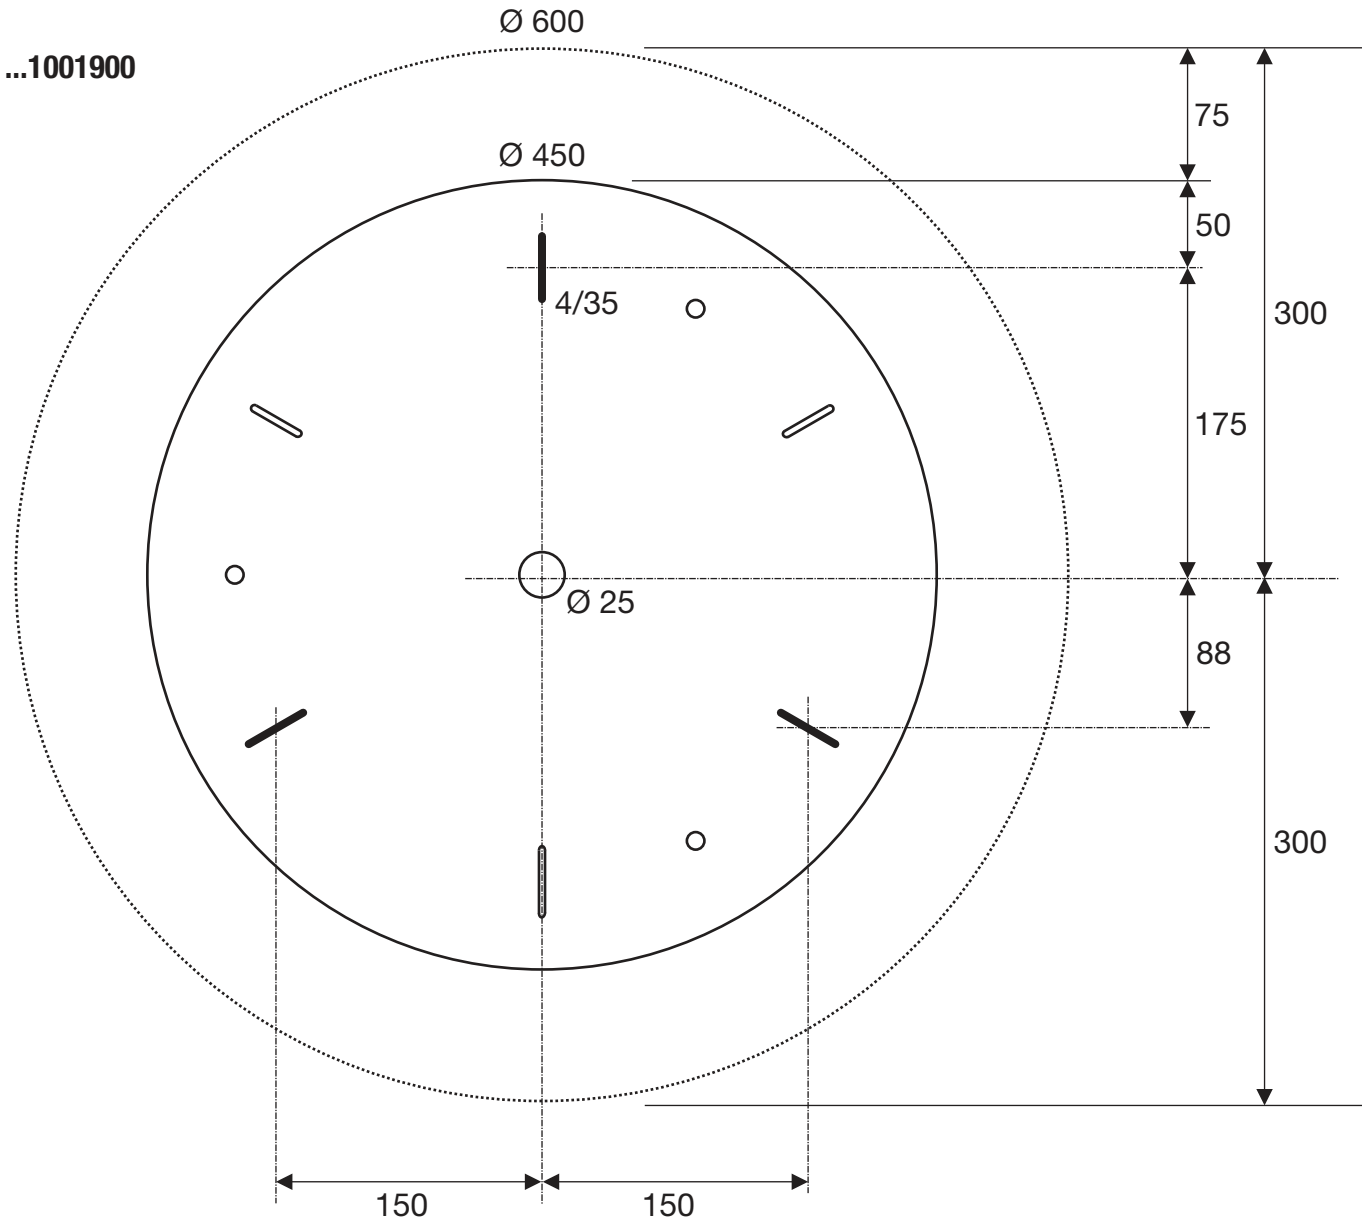

Item-no. 1001886 ...87 ...88 1001898 ...99 ...1001900

(mm)

not in scale

nicht maßstäblich

13.11.2018 SLV GmbH

Technische Änderungen vorbehalten. Technical Details are subject to change. Les détails techniques sont sujet à des changements.