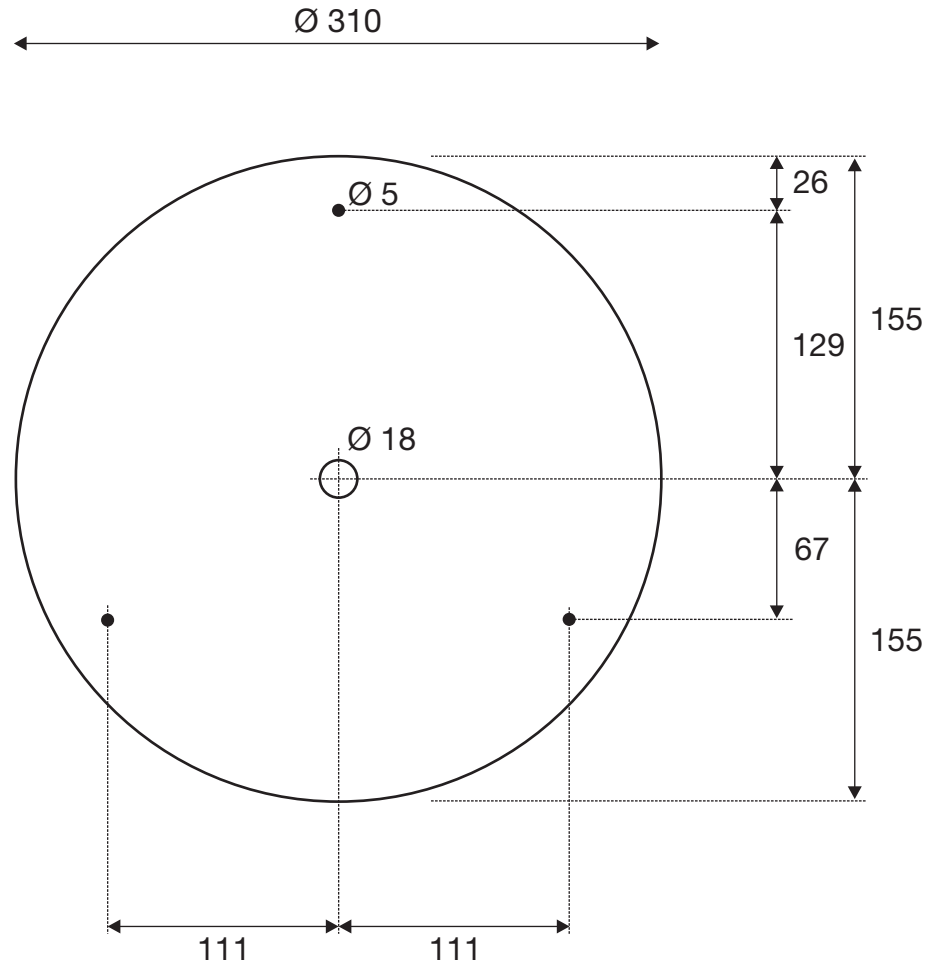

Item-no. 1002940
 (mm)
 not in scale
 nicht maßstäblich

27.05.2019 SLV GmbH

Technische Änderungen vorbehalten. Technical Details are subject to change. Les détails techniques sont sujet à des changements. Nos reservamos el derecho a modificaciones técnicas. Modifiche tecniche riservate. Behoudens technische wijzigingen. Ret til tekniske ændringer forbeholdes. Zmiany techniczne zastrzeżone. Сохраняется право на внесение технических изменений. Tekniska ändringar kan förekomma. Teknik deęişiklik yapma hakkı saklıdır. A technikai részletek termékenként változhatnak.