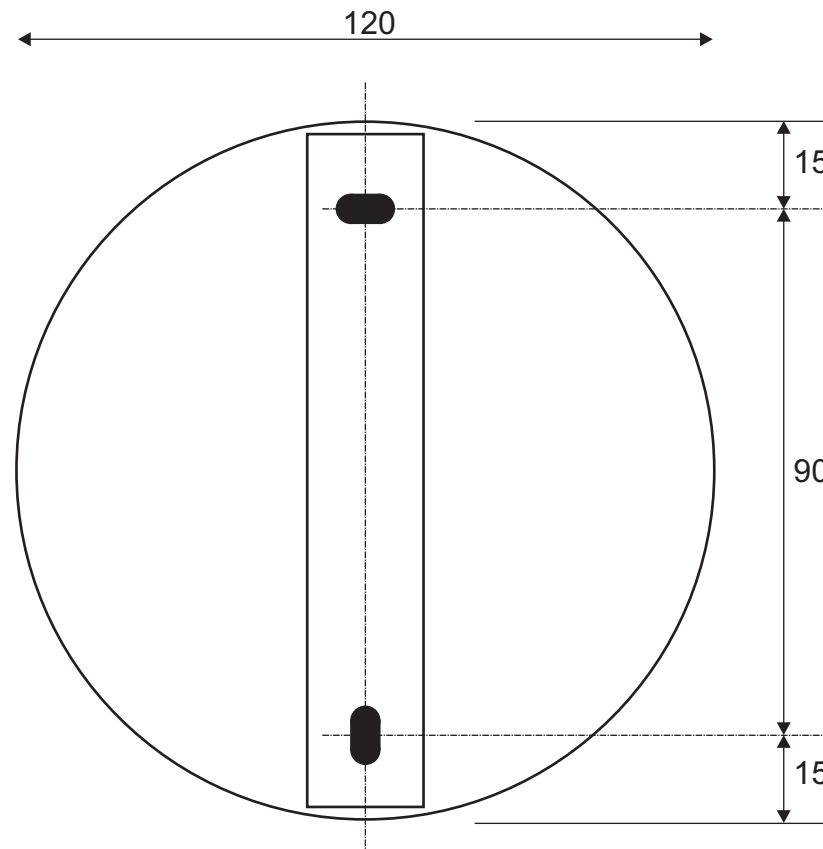

Item-no. 1003034 ...35
(mm)
not in scale
nicht maßstäblich

12.06.2019 SLV GmbH

Technische Änderungen vorbehalten. Technical Details are subject to change. Les détails techniques sont sujet à des changements. Nos reservamos el derecho a modificaciones técnicas. Modifiche tecniche riservate. Behoudens technische wijzigingen. Ret til tekniske ændringer forbeholdes. Zmiany techniczne zastrzeżone. Сохраняется право на внесение технических изменений. Techniska ändringar kan förekomma. Teknik deęişiklik yapma hakkı saklıdır. A technikai részletek termékenként változhatnak.