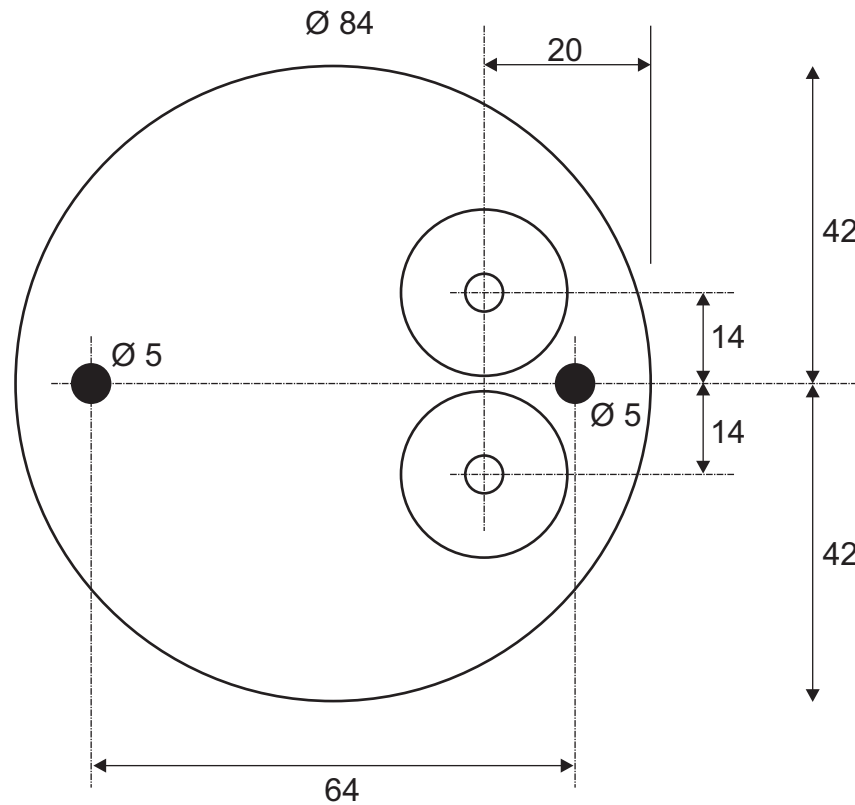

Item-no. 1003426
 (mm)
 not in scale
 nicht maßstäblich

11.12.2019 SLV GmbH

Technische Änderungen vorbehalten. Technical Details are subject to change. Les détails techniques sont sujet à des changements. Nos reservamos el derecho a modificaciones técnicas. Modifiche tecniche riservate. Behoudens technische wijzigingen. Ret til tekniske ændringer forbeholdes. Zmiany techniczne zastrzeżone. Сохраняется право на внесение технических изменений. Tekniska ändringar kan förekomma. Teknik değışiklik yapma hakkı saklıdır. A technikai részletek termékenként változhatnak.