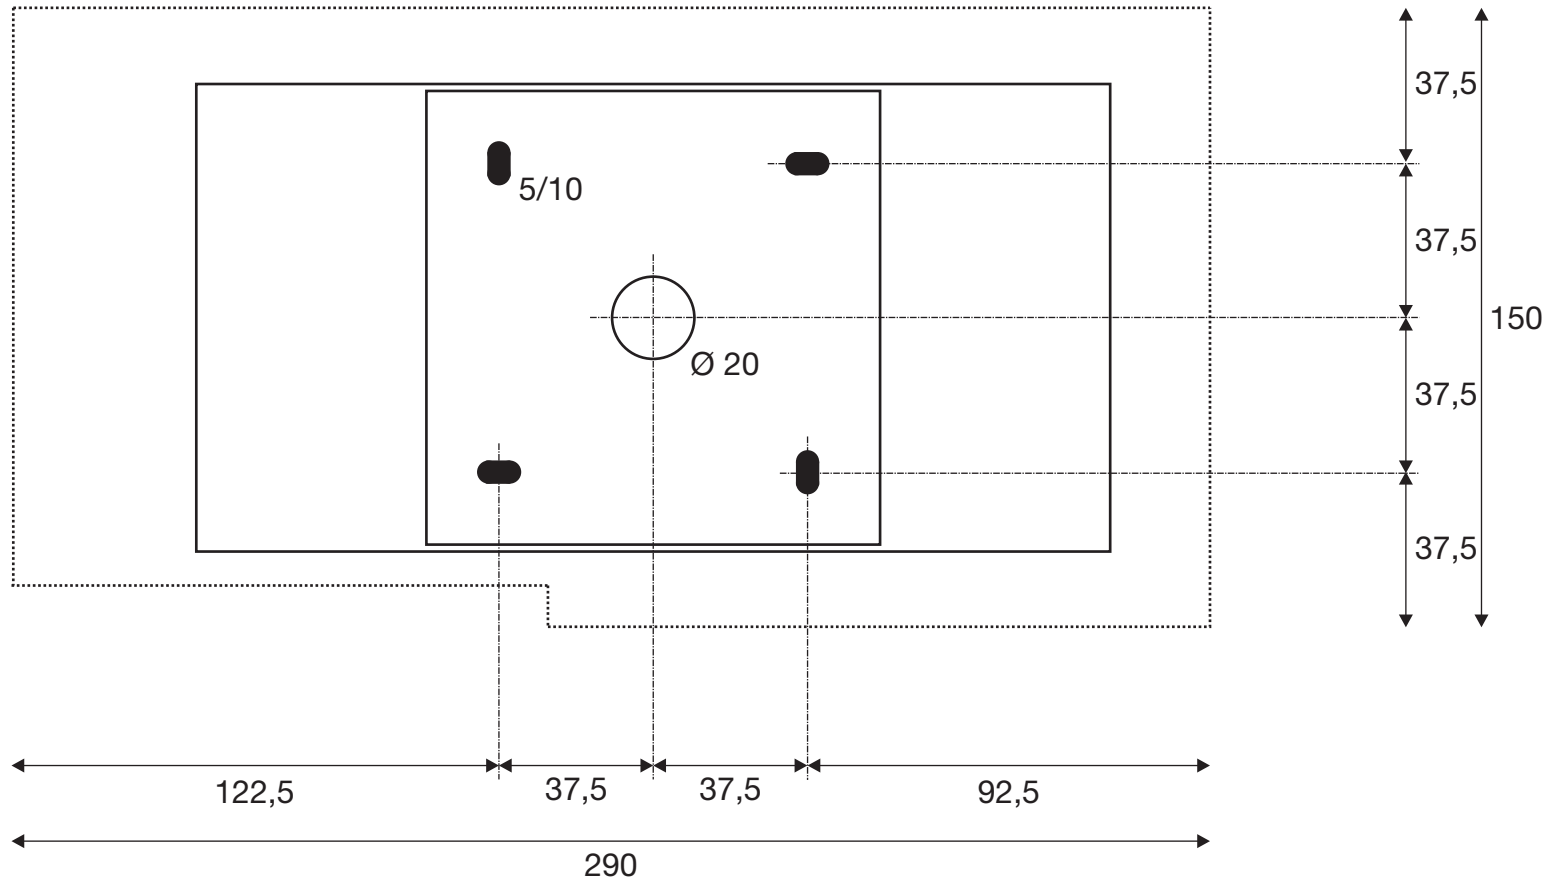

Item-no. 1003459
 (mm)
 not in scale
 nicht maßstäblich

03.12.2019 SLV GmbH

Technische Änderungen vorbehalten. Technical Details are subject to change. Les détails techniques sont sujet à des changements. Nos reservamos el derecho a modificaciones técnicas. Modifiche tecniche riservate. Behoudens technische wijzigingen. Ret til tekniske ændringer forbeholdes. Zmiany techniczne zastrzeżone. Сохраняется право на внесение технических изменений. Tekniska ändringar kan förekomma. Teknik deęişiklik yapma hakkı saklıdır. A technikai részletek termékenként változhatnak.