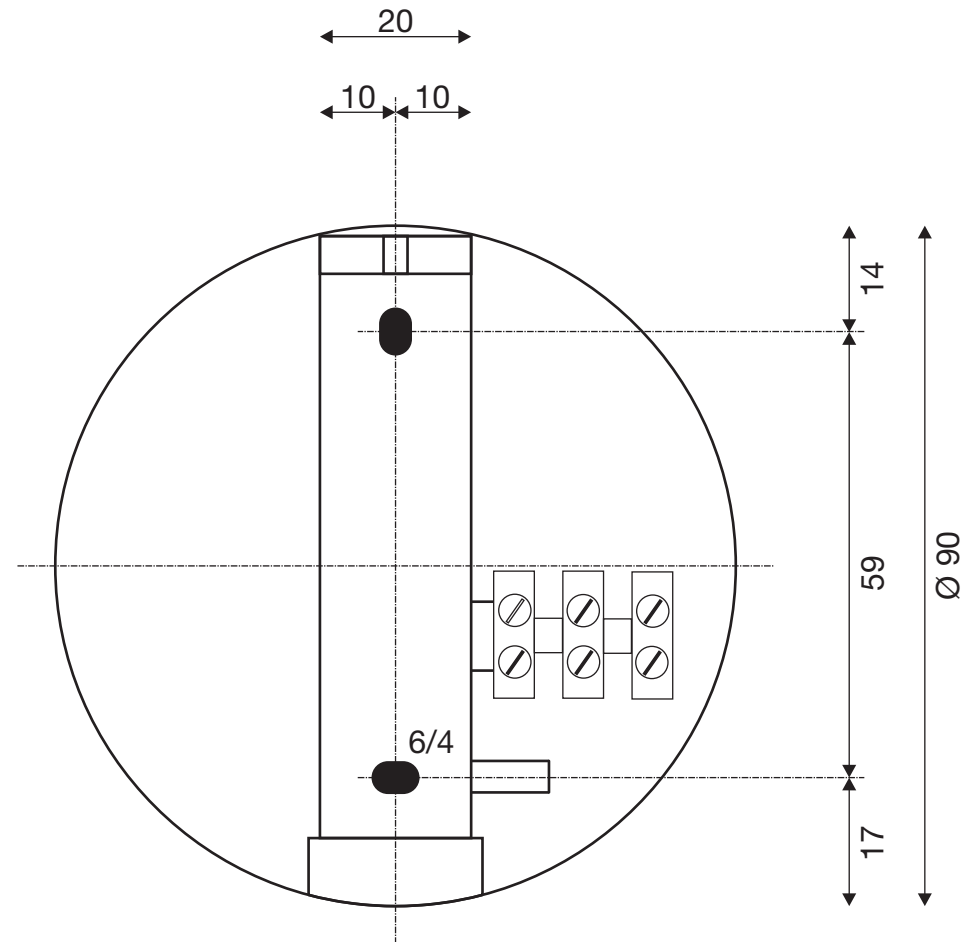

Item-no. 152330 ...31 ...40 ...41 1002173 ...75

(mm)

not in scale

nicht maßstäblich

06.12..2019 SLV GmbH

Technische Änderungen vorbehalten. Technical Details are subject to change. Les détails techniques sont sujet à des changements.