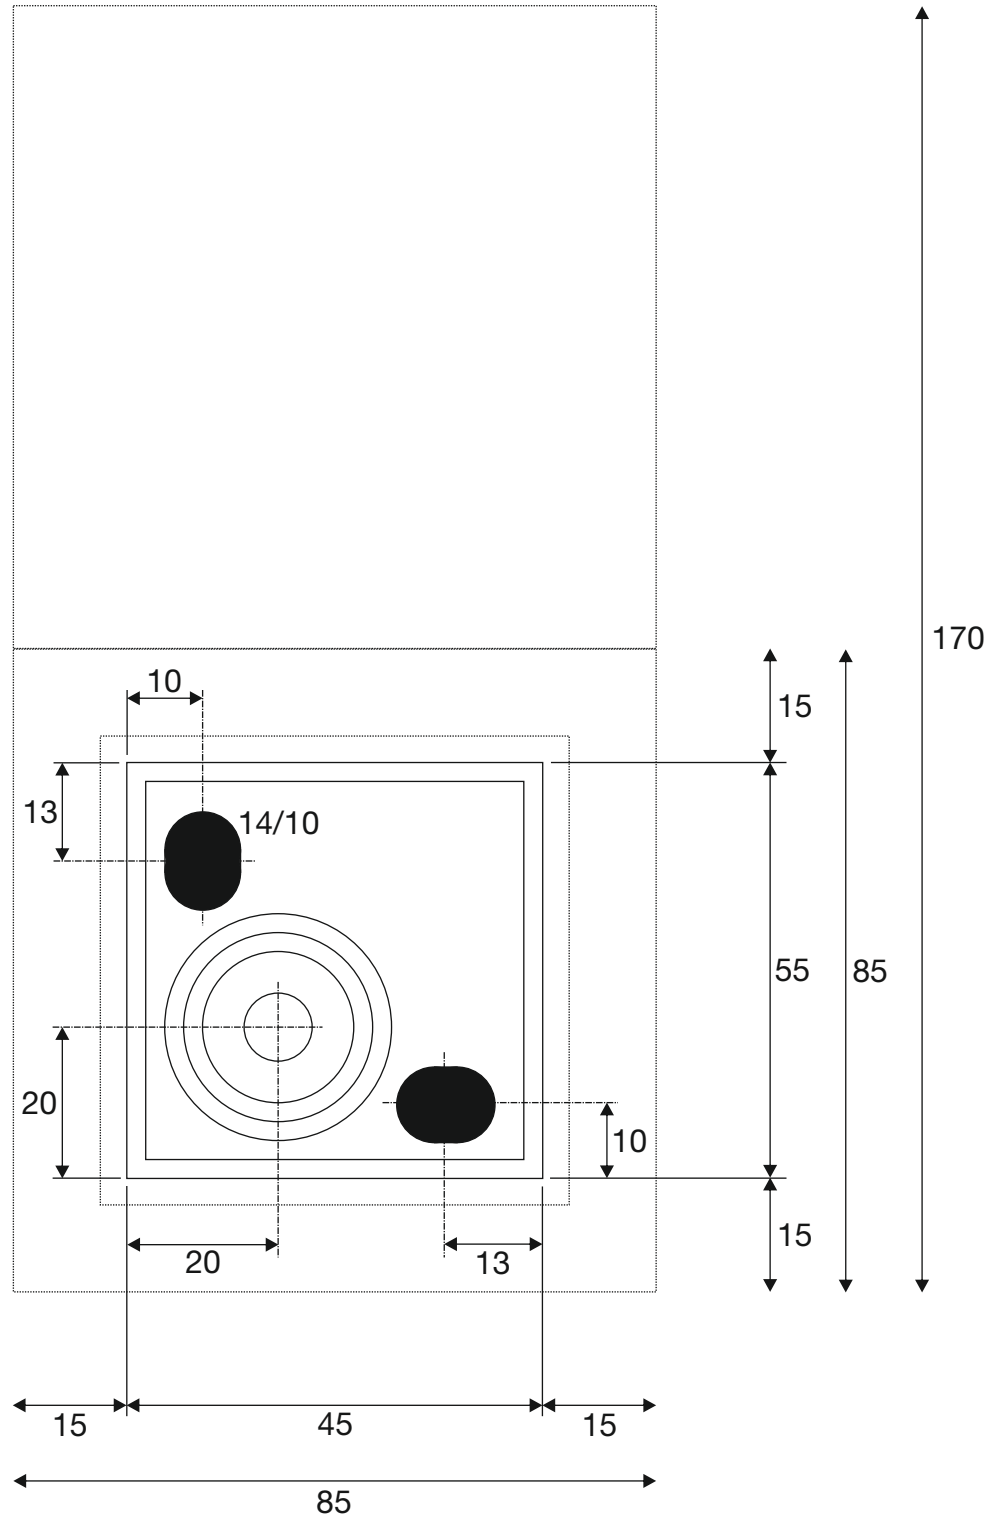

Item-no. 231205
 (mm)
 not in scale
 nicht maßstäblich

30.11.2021 SLV GmbH

Technische Änderungen vorbehalten. Technical Details are subject to change. Les détails techniques sont sujet à des changements. Nos reservamos el derecho a modificaciones técnicas. Modifiche tecniche riservate. Behoudens technische wijzigingen. Ret til tekniske ændringer forbeholdes. Zmiany techniczne zastrzeżone. Сохраняется право на внесение технических изменений. Tekniska ändringar kan förekomma. Teknik değışiklik yapma hakkı saklıdır. A technikai részletek termékenként változhatnak.