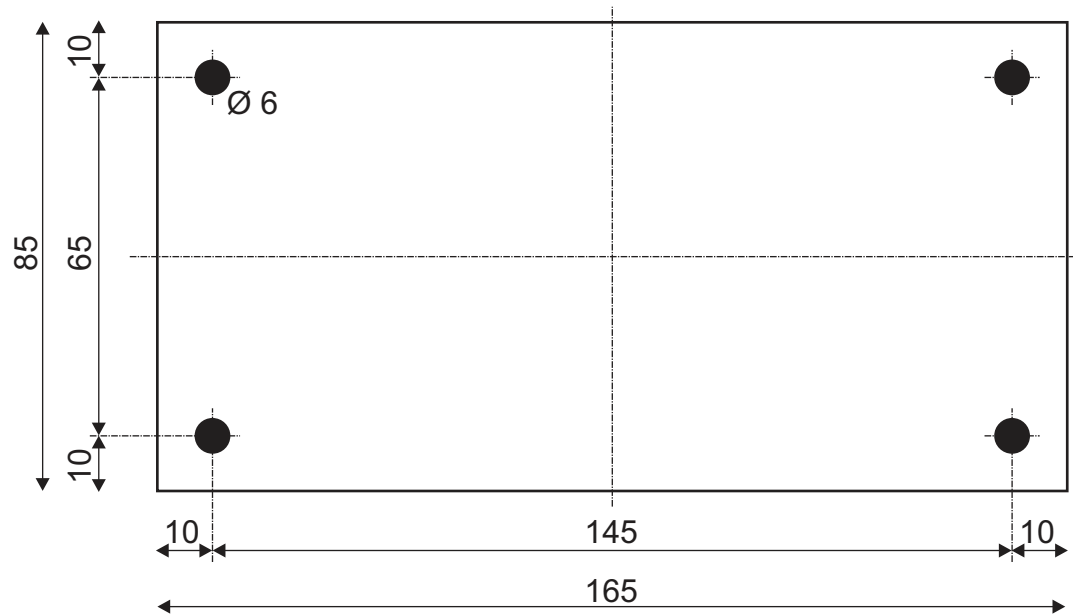

Item-no. 231301 / 231305

(mm)

not in scale

nicht maßstäblich

14.03.2018 SLV GmbH

Technische Änderungen vorbehalten. Technical Details are subject to change. Les détails techniques sont sujet à des changements.