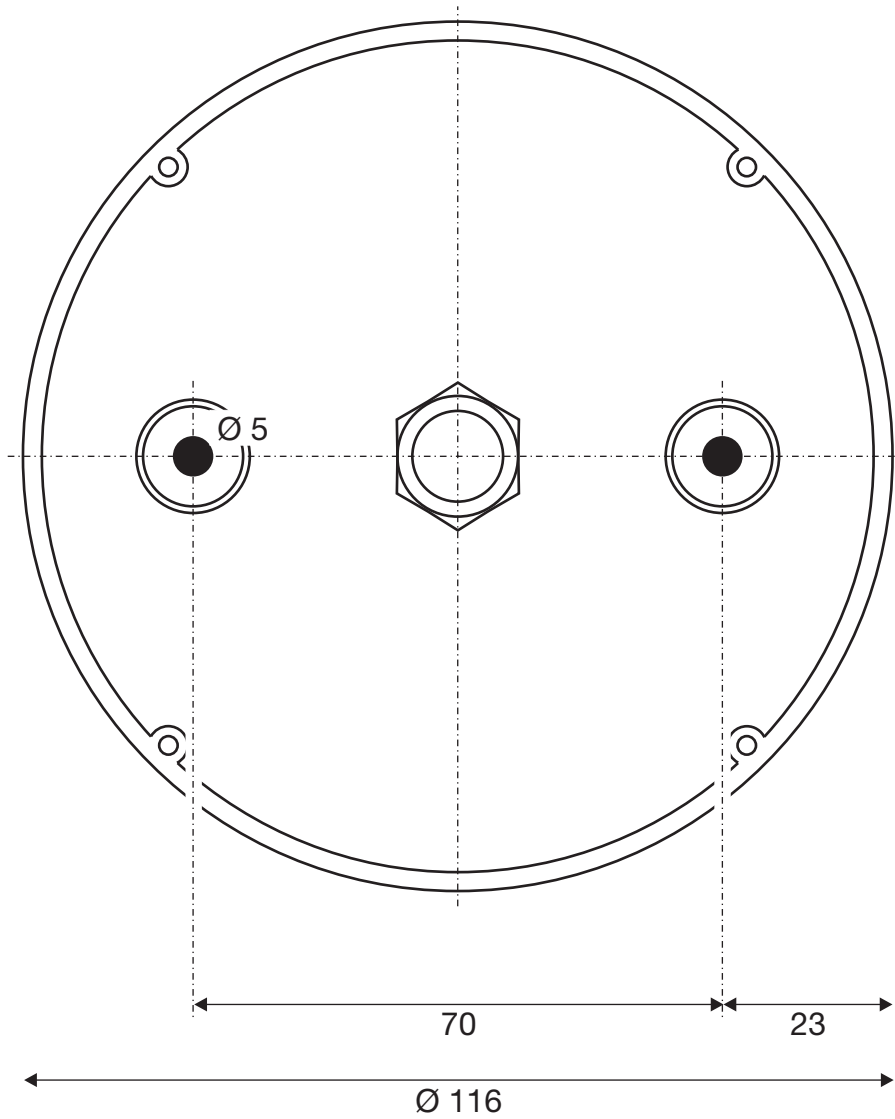

Item-no. 231504 / 231505  
(mm)  
not in scale  
nicht maßstäblich

28.11.2017 SLV GmbH

Technische Änderungen vorbehalten. Technical Details are subject to change. Les détails techniques sont sujet à des changements. Nos reservamos el derecho a modificaciones técnicas. Modifiche tecniche riservate. Behoudens technische wijzigingen. Ret til tekniske ændringer forbeholdes. Zmiany techniczne zastrzeżone. Сохраняется право на внесение технических изменений. Techniska ändringar kan förekomma. Teknik deęişiklik yapma hakkı saklıdır. A technikai részletek termékenként változhatnak.