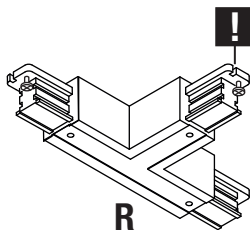

# T-CONNECTOR L / R for SLV S-TRACK DALI

SLV 1002651 ...52 ...53 ...54

220V-250V

~50/60Hz

16A max.

**L**  
SLV 1002652 ...54

**R**  
SLV 1002651 ...53