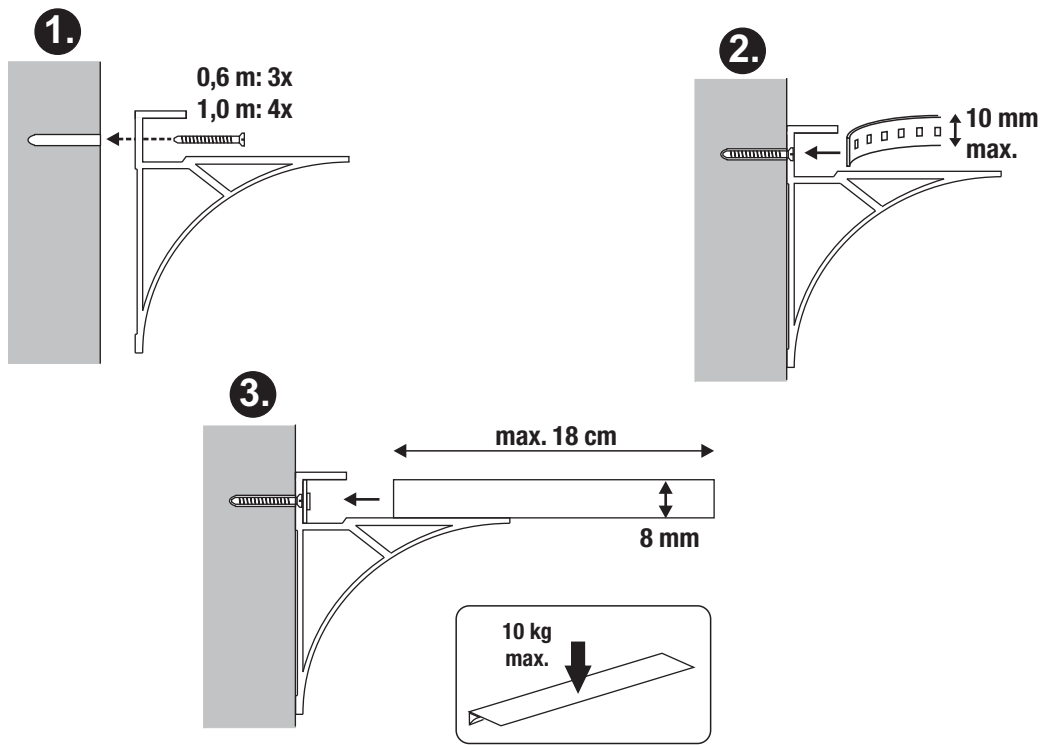

## LED-PROFILE

Art.-No.  
213531  
213534  
213541  
213544  
213551  
213554

213571/74

01.10.2015 © SLV GmbH, Daimlerstr. 21-23, 52531 Übach-Palenberg, Germany, Tel. +49 (0)2451 4833-0