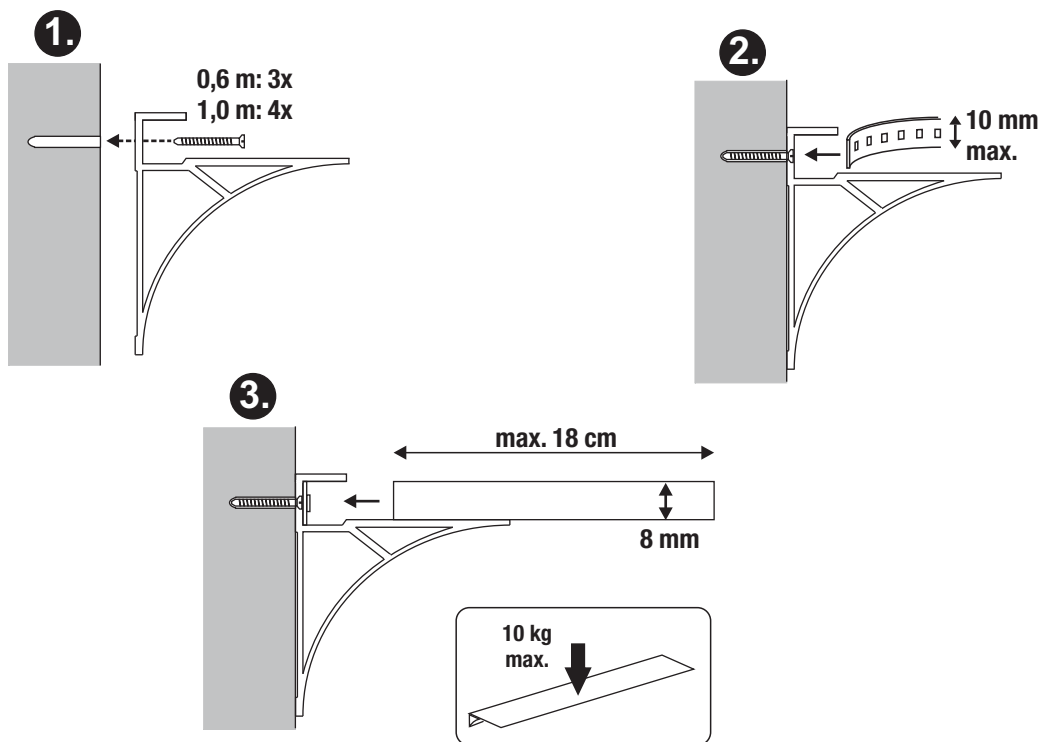

## LED-PROFILE

Art.-No.  
213531  
213534  
213541  
213544  
213551  
213554

213571/74

01.10.2015 © SLV GmbH, Daimlerstr. 21-23, 52531 Übach-Palenberg, Germany, Tel. +49 (0)2451 4833-0